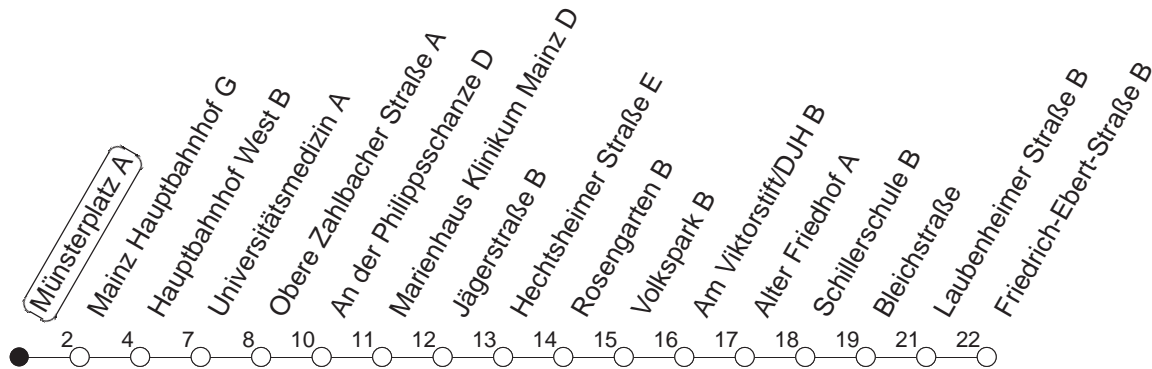

62

Münsterplatz A

BUS

Weisenau/Friedrich-Ebert-Str.

🕒	Mo.-Fr. (Schule)	Mo.-Fr. (Ferien)	Samstag	Sonn-/Feiertag
5	51	51		
6	21 45	21 45	51	
7	00 15 _z 30 45	00 15 30 45	21 51	
8	00 15 30 45	00 15 30 45	21 51	51
9	00 15 30 45	00 15 30 45	14 30 45	21 51
10	00 15 30 45	00 15 30 45	00 15 30 45	21 51
11	00 15 30 45	00 15 30 45	00 15 30 45	21 51
12	00 15 30 45	00 15 30 45	00 15 30 45	21 51
13	00 15 30 45	00 15 30 45	00 15 30 45	21 36 51
14	00 15 30 45	00 15 30 45	00 15 30 45	06 21 36 51
15	00 15 30 45	00 15 30 45	00 15 30 45	06 21 36 51
16	00 15 30 45	00 15 30 45	00 15 30 45	06 21 36 51
17	00 15 30 45	00 15 30 45	00 15 30 45	06 21 36 51
18	00 15 30 45	00 15 30 45	00 15 35 51	06 21 36 51
19	00 15 30 45	00 15 30 45	06 21 36 51	06 21 51
20	00 15 30 51	00 15 30 51	06 21 51	21 51
21	21 51	21 51	21 51	21 51
22	21 51 _{fn}	21 51 _{fn}	21 51	21
23	21 _{fn}	21 _{fn}	21	

z : Ab Friedrich-Ebert-Straße weiter über Am Großberg/Bauhaus - Kurmainz-Kaserne bis Hechtsheim/Schulzentrum

fn : Nur Nacht Freitag auf Samstag und Nacht vor Feiertag auf den Feiertag

gültig ab: ab 11.12.2022

Ferien in RLP: 23.12.22 - 02.01.23 / 03.04. - 11.04. / 19.05. / 30.05. - 09.06. / 24.07. - 01.09. / 16.10. - 27.10.23

Weitere Infos im Verkehrs Center Mainz (Tel. 0 61 31 - 12 77 77) und www.mainzer-mobilitaet.de