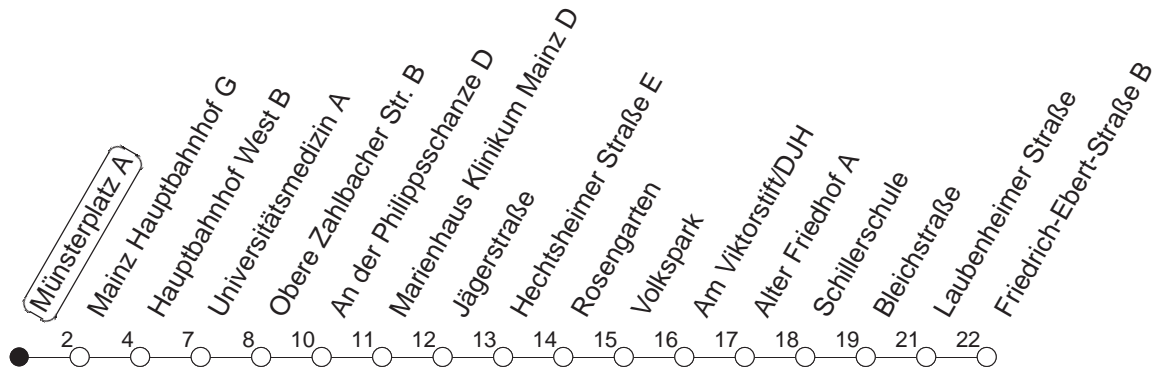

62

Münsterplatz A

BUS

Weisenau/Friedrich-Ebert-Str.

🕒	Mo.-Fr. (Schule)	Mo.-Fr. (Ferien)	Samstag	Sonn-/Feiertag
5	51	51		
6	22 45	22 45	52	
7	00 15 _z 30 45	00 15 30 45	22 52	
8	00 15 30 45	00 15 30 45	22 52	52
9	00 15 30 45	00 15 30 45	15 30 45	22 52
10	00 15 30 45	00 15 30 45	00 15 30 45	22 52
11	00 15 30 45	00 15 30 45	00 15 30 45	22 52
12	00 15 30 45	00 15 30 45	00 15 30 45	22 52
13	00 15 30 45	00 15 30 45	00 15 30 45	22 37 52
14	00 15 30 45	00 15 30 45	00 15 30 45	07 22 37 52
15	00 15 30 45	00 15 30 45	00 15 30 45	07 22 37 52
16	00 15 30 45	00 15 30 45	00 15 30 45	07 22 37 52
17	00 15 30 45	00 15 30 45	00 15 30 45	07 22 37 52
18	00 15 30 45	00 15 30 45	00 15 35 52	07 22 37 52
19	00 15 30 45	00 15 30 45	07 22 37 52	07 22 52
20	00 15 30 52	00 15 30 52	07 22 52	22 52
21	22 52	22 52	22 52	22 52
22	22 52 _{fn}	22 52 _{fn}	22 52	22
23	22 _{fn} 52 _{fn}	22 _{fn} 52 _{fn}	22 52	
0	22 _{fn}	22 _{fn}	22	

z : Ab Friedrich-Ebert-Straße weiter über Am Großberg/Bauhaus - Kurmainz-Kaserne bis Hechtsheim/Schulzentrum

fn : Nur Nacht Freitag auf Samstag und Nacht vor Feiertag auf den Feiertag

gültig ab: 01.04.22

Ferien in Rheinland-Pfalz: 11.04. - 22.04. / 27.05. / 17.06. / 25.07. - 02.09. / 17.10. - 31.10.22.

Weitere Infos im Verkehrs Center Mainz (Tel. 0 61 31 - 12 77 77) und www.mainzer-mobilitaet.de