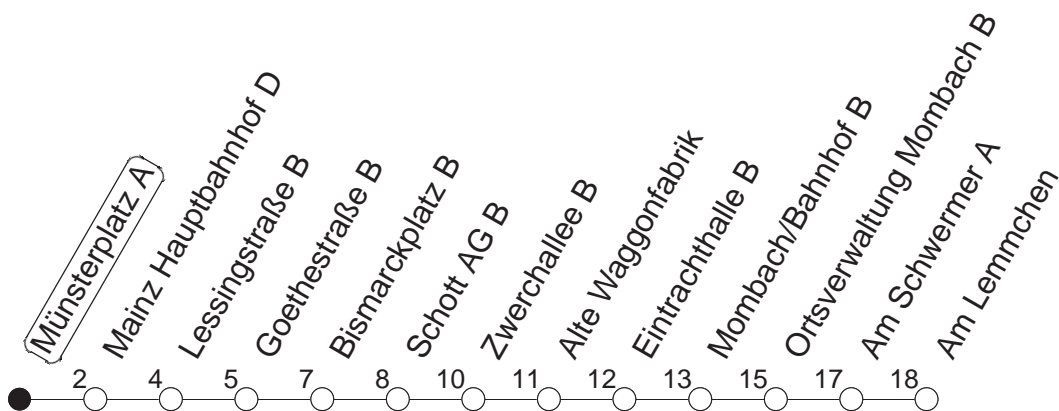

81

Münsterplatz A

BUS

→ Mombach/Am Lemmchen

🕒	Mo.-Fr. (Schule)	Mo.-Fr. (Ferien)	Samstag	Sonn-/Feiertag
7	03 _A 33	03 33		
8	03 33	03 33		
9	03 33	03 33	33	
10	03 33	03 33	03 33	
11	03 33	03 33	03 33	
12	03 33	03 33	03 33	
13	03 33	03 33	03 33	
14	03 33	03 33	03 33	
15	03 33	03 33	03 33	
16	03 33	03 33	03 33	
17	03 33	03 33	03 33	
18	03 33	03 33	03 33	
19	03 33 _B	03 33 _B		
20	03 _B 32 _B	03 _B 32 _B		

A : Ab Am Lemmchen weiter als Linie E nach Budenheim

B : Nur bis Bismarckplatz

gültig ab: 01.04.22

Ferien in Rheinland-Pfalz: 11.04. - 22.04. / 27.05. / 17.06. / 25.07. - 02.09. / 17.10. - 31.10.22.

Weitere Infos im Verkehrs Center Mainz (Tel. 0 61 31 - 12 77 77) und www.mainzer-mobilitaet.de