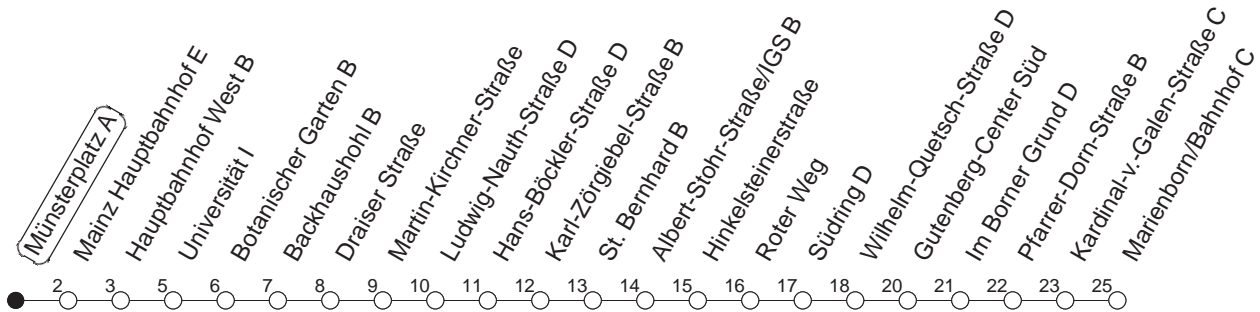

90

Münsterplatz A

BUS

→ Marienborn/Bahnhof

🕒	Nächte auf Mo.-Fr.	Nächte auf Sa.	Nächte auf Sonn-/Feiertage	Besondere Feiertage*
22	54			54
23	24 54			24 54
0	24 _H 54	54	54	24 _H 54
1		24 54	24 54	54
2		24 _H 54	24 _H 54	54
3		54	54	54
4		54	54	54
5		54 _R	54	54 _K
6			54	54 _n
7			54 _R	54 _{nR}

H : Nur bis Hauptbahnhof
R : Nur bis Südring

K : Am Morgen des Karsamstags nur bis Südring
n : Nicht am Morgen des Karsamstags

gültig ab: 01.04.22

* Diese Spalte gilt in den Nächten Karfreitag auf Karsamstag; Ostersonntag auf Ostermontag; Pfingstsonntag auf Pfingstmontag; 02. auf 03.10.22.