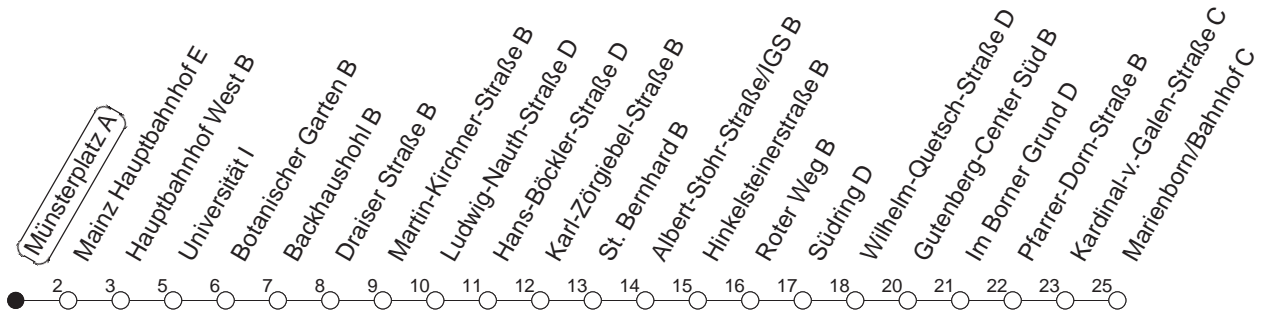

# 90

# Münsterplatz A

BUS

→ Marienborn/Bahnhof

🕒	Montag bis Donnerstag	Freitag	Samstag	Sonn- und Feiertag		
4			54	54		
5			54 <sub>R</sub>	54		
6				54		
7				54 <sub>R</sub>		
8						
9						
10						
11						
12						
13						
14						
15						
16						
17						
18						
19						
20						
21						
22	54			54		
23	24	54	54	24	54	
0	24 <sub>H</sub>	54	24	54	24 <sub>H</sub>	54
1		54	54			
2		54	54			
3		54	54			

H : Nur bis Hauptbahnhof

R : Nur bis Südring

gültig ab: ab 11.12.2022

In Nächten vor Feiertagen gilt auf dieser Linie der Freitagsfahrplan.

Weitere Infos im Verkehrs Center Mainz (Tel. 0 61 31 - 12 77 77) und [www.mainzer-mobilitaet.de](http://www.mainzer-mobilitaet.de)