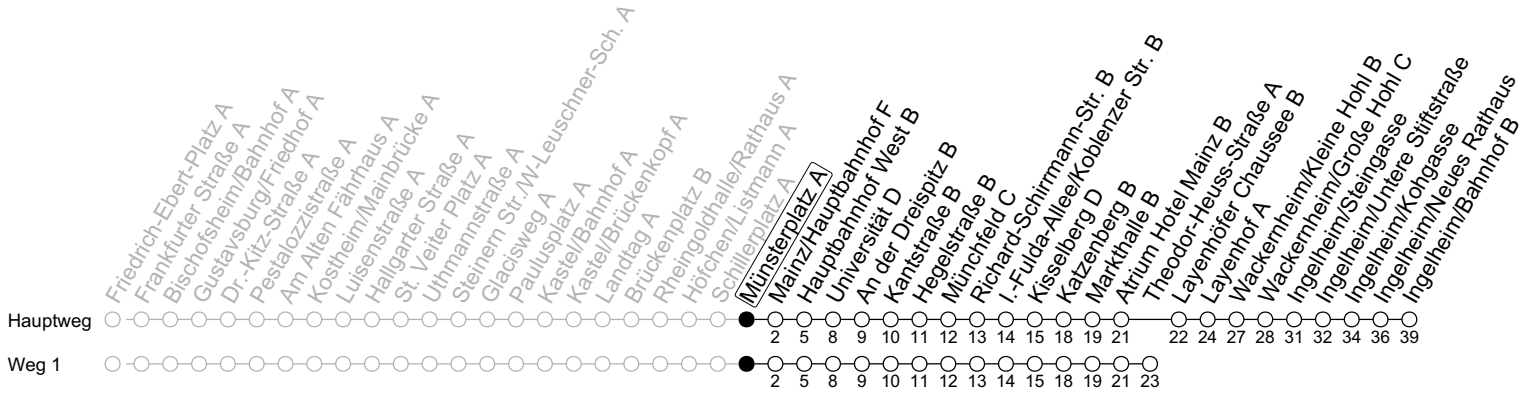

91

Münsterplatz A

→ Ingelheim/Bahnhof B

Linie	Nächte Mo./Di. bis Do./Fr.	Nacht Freitag auf Samstag	Samstag	Sonn-/Feiertag
4			56 ₁	56 ₁
5			56 _b	56 ₁
6				56 ₁
7				56 ₁
8				
9				
10				
11				
12				
13				
14				
15				
16				
17				
18				
19				
20				
21				
22	56 ₁			56 ₁
23	26 _a 56 ₁	56 ₁	56 ₁	26 _a 56 ₁
0	56	26 56	26 56	56
1		56	56	
2		56 _a	56 _a	
3		56 ₁	56 ₁	

1 : fährt Weg 1

a : nur bis Wackernheim/Große Hohl C

b : nur bis Atrium Hotel Mainz B

gültig ab: 15.12.2024

In Nächten vor Feiertagen gilt auf dieser Linie der Freitagsfahrplan

Weitere Informationen im Verkehrs-Center Mainz (Tel. 0 61 31 - 12 77 77) und www.mainzer-mobilitaet.de