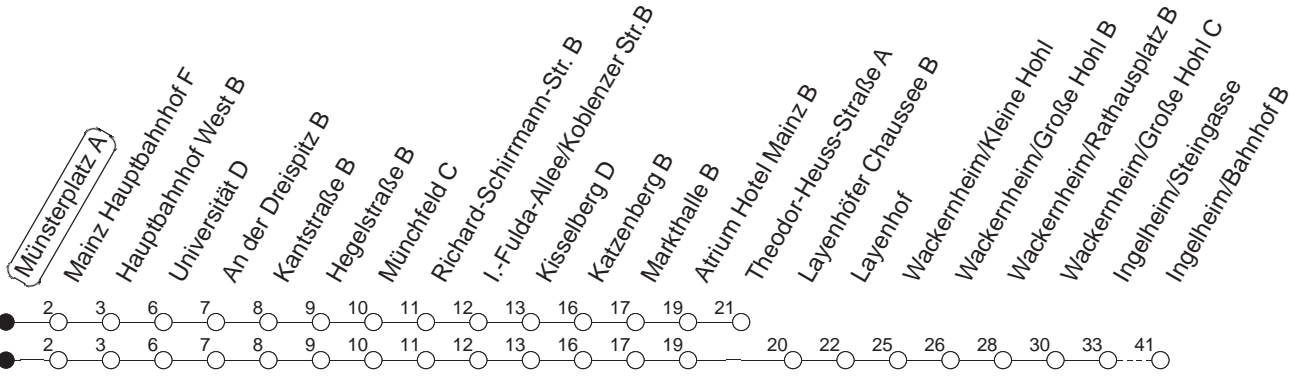

91

Münsterplatz A

BUS

→ Ingelheim/Bahnhof

🕒	Montag bis Donnerstag	Freitag	Samstag	Sonn- und Feiertag
4			56T	56T
5			56A	56T
6				56T
7				56T
8				
9				
10				
11				
12				
13				
14				
15				
16				
17				
18				
19				
20				
21				
22	56T			56T
23	26W 56T	56T	56T	26W 56T
0	56	26 56	26 56	56
1		56	56	
2		56W	56W	
3		56T	56T	

T : Bis Finthen/Theodor-Heuss-Straße
 W : Nur bis Wackernheim/Rathausplatz

A : Nur bis Finthen/Atrium Hotel Mainz

gültig ab: ab 11.12.2022

In Nächten vor Feiertagen gilt auf dieser Linie der Freitagsfahrplan.