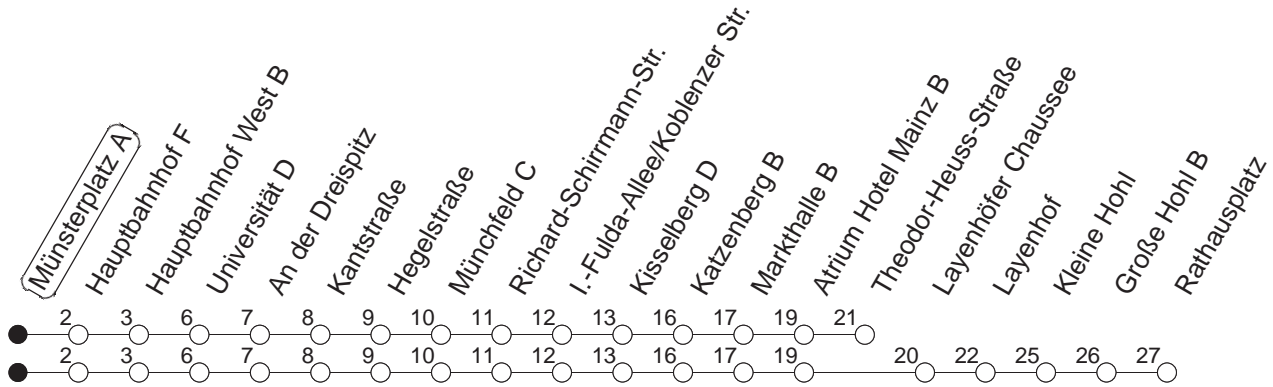

# 91

## Münsterplatz A

**BUS**

→ **Wackernheim/Rathausplatz**

| 🕒  | Nächte auf Mo.-Fr. | Nächte auf Sa.     | Nächte auf Sonn-/Feiertage | Besondere Feiertage* |
|----|--------------------|--------------------|----------------------------|----------------------|
| 22 | 56 <sub>T</sub>    |                    |                            | 56 <sub>T</sub>      |
| 23 | 26 56 <sub>T</sub> |                    |                            | 26 56 <sub>T</sub>   |
| 0  | 56                 | 56 <sub>T</sub>    | 56 <sub>T</sub>            | 56                   |
| 1  |                    | 26 56 <sub>T</sub> | 26 56 <sub>T</sub>         | 56 <sub>T</sub>      |
| 2  |                    | 56 <sub>T</sub>    | 56 <sub>T</sub>            | 56 <sub>T</sub>      |
| 3  |                    | 56 <sub>T</sub>    | 56 <sub>T</sub>            | 56 <sub>T</sub>      |
| 4  |                    | 56 <sub>T</sub>    | 56 <sub>T</sub>            | 56 <sub>T</sub>      |
| 5  |                    | 56 <sub>T</sub>    | 56 <sub>T</sub>            | 56 <sub>T</sub>      |
| 6  |                    |                    | 56 <sub>T</sub>            | 56 <sub>SoT</sub>    |
| 7  |                    |                    | 56 <sub>T</sub>            | 56 <sub>SoT</sub>    |

T : Bis Theodor-Heuss-Straße

So : Nicht an Samstagmorgen

gültig ab: 13.12.20

\* Nächte 25. auf 26. u. 26. auf 27.12.; 01. auf 02.01.; Karfreitag auf -samstag; Ostersonntag auf -montag; 01. auf 02.05; Pfingstsonntag auf -montag