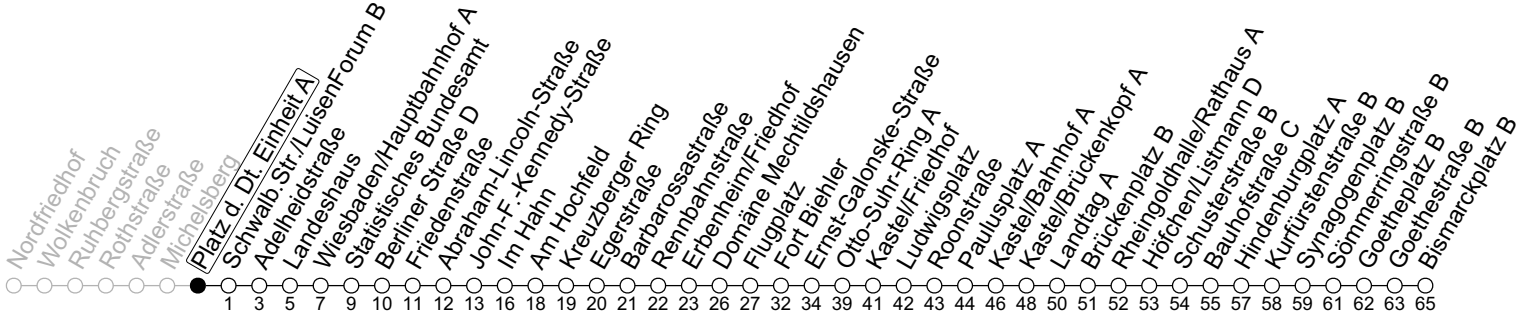

## Platz d. Dt. Einheit A

→ Mainz-Neustadt/Bismarckplatz B

	Montag-Freitag	Samstag
5	36	
6	06 23 <sup>c</sup> 36	
7	06 36	
8	06 36	24 <sup>a</sup> 54 <sup>a</sup>
9	06 36	
10	06 36	
11	06 36	24 <sup>a</sup> 54 <sup>a</sup>
12	06 36	
13	06 36	
14	06 36	24 <sup>a</sup> 54 <sup>a</sup>
15	06 36	
16	06 36	
17	06 36	24 <sup>a</sup> 54 <sup>a</sup>
18	06 36	
19	06 36	
20	06 <sup>b</sup>	

a : nur bis Schusterstraße B

b : nur bis Kastel/Bahnhof A

c : nur bis Domäne Mechtildshausen

gültig ab: 15.12.2024

Ferien in Hessen: 21.12.24 - 10.01.25 / 07.04. - 17.04. / 05.07. - 17.08. / 06.10. - 19.10.25