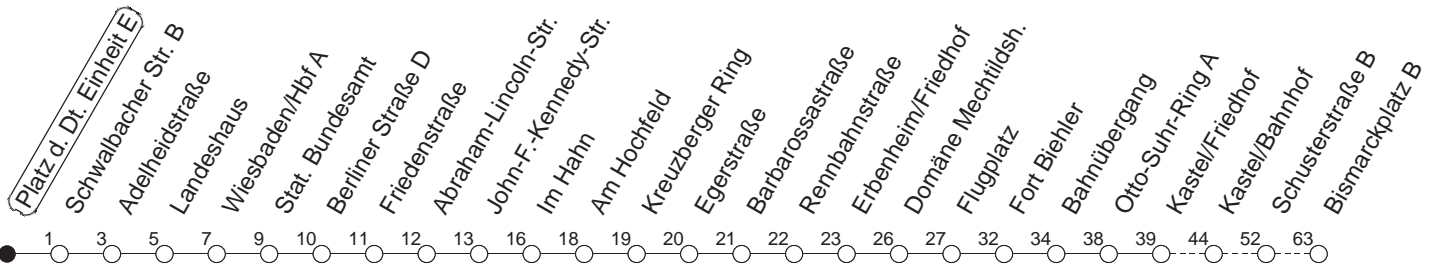

28

Platz d. Dt. Einheit E

BUS

→ Mainz/Bismarckplatz

🕒	Mo.-Fr. (Schule)			Mo.-Fr. (Ferien)			Samstag	Sonn-/Feiertag
5	36			36				
6	06	23 _D	36	06	23 _D	36		
7	06	36		06	36			
8	06	36		06	36			
9	06	36		06	36			
10	06	36		06	36			
11	06	36		06	36			
12	06	36		06	36			
13	06	36		06	36			
14	06	26	46	06	26	46		
15	06	26	46	06	26	46		
16	06	36		06	36			
17	06	36		06	36			
18	06	36		06	36			
19	06	36		06	36			
20	06 _K			06 _K				

D : Nur bis Domäne Mechtildshausen

K : Nur bis Kastel/Bahnhof

gültig ab: 13.12.20

Ferien in Hessen: 21.12.20 - 08.01.21 / 06.04.- 16.04. / 19.07.- 27.08. / 11.10.- 23.10.21

Weitere Infos im Verkehrs Center Mainz (Tel. 0 61 31 - 12 77 77) und www.mainzer-mobilitaet.de