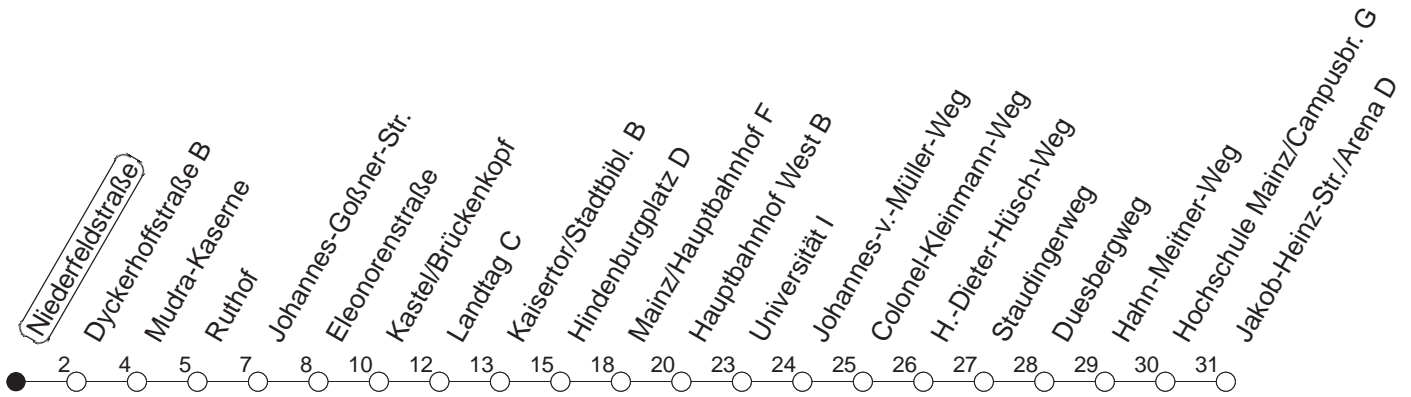

9

Niederfeldstraße

BUS

→ Jakob-Heinz-Straße/Arena

🕒	Mo.-Fr. (Vorlesungstage der JGU)	Mo.-Fr. (vorlesungsfrei)	Samstag	Sonn-/Feiertag
4	57 _H	57 _H		
5	27 _H 56 _H	27 _H 56 _H	13 _H 58 _H	38 _Z
6	26 _H 49 _H	26 _H 49 _H	28 _H 57 _H	08 _Z 38 _Z
7	19 49	19 _H 49 _H	27 _H 57 _H	08 _Z 38 _Z
8	19 49	19 _H 49 _H	27 _H 58 _H	08 _Z 38 _Z
9	19 49	19 _H 49 _H	28 _H 58 _H	08 _Z 38 _Z
10	19 _H 49 _H	19 _H 49 _H	28 _H 58 _H	08 _Z 27 _H 57 _H
11	19 _H 49 _H	19 _H 49 _H	28 _H 58 _H	27 _H 57 _H
12	19 _H 49 _H	19 _H 49 _H	28 _H 58 _H	27 _H 57 _H
13	19 _H 49 _H	19 _H 49 _H	28 _H 58 _H	27 _H 57 _H
14	19 _H 49 _H	19 _H 49 _H	28 _H 58 _H	27 _H 57 _H
15	19 _H 49 _H	19 _H 49 _H	28 _H 58 _H	27 _H 57 _H
16	19 _H 49 _H	19 _H 49 _H	28 _H 58 _H	27 _H 57 _H
17	19 _H 49 _H	19 _H 49 _H	28 _H 58 _H	27 _H 57 _H
18	19 _H 49 _H	19 _H 49 _H	27 _H 57 _H	27 _H 57 _H
19	19 _H 49 _H	19 _H 49 _H	27 _H 57 _H	27 _H 57 _H
20	19 _H 49 _H	19 _H 49 _H	27 _H 57 _H	27 _H 57 _H
21	27 _H 57 _H	27 _H 57 _H	27 _H 57 _H	27 _H 57 _H
22	27 _H 57 _H	27 _H 57 _H	27 _H 57 _H	27 _H 57 _H
23	27 _H 57 _{Hfn}	27 _H 57 _{Hfn}	27 _H 57 _H	27 _H

H : Nur bis Mainz/Hauptbahnhof

fn : Nur Nacht Freitag auf Samstag und Nacht vor Feiertag auf den Feiertag

Z : Nur bis Mudra-Kaserne, dort besteht Anschluss an Linie 6 Richtung Mainz/Hauptbahnhof

gültig ab: 01.04.22

Vorlesungsfreie Zeiten der JGU: 07.02. - 16.04. / 25.07. - 21.10.22

Weitere Infos im Verkehrs Center Mainz (Tel. 0 61 31 - 12 77 77) und www.mainzer-mobilitaet.de