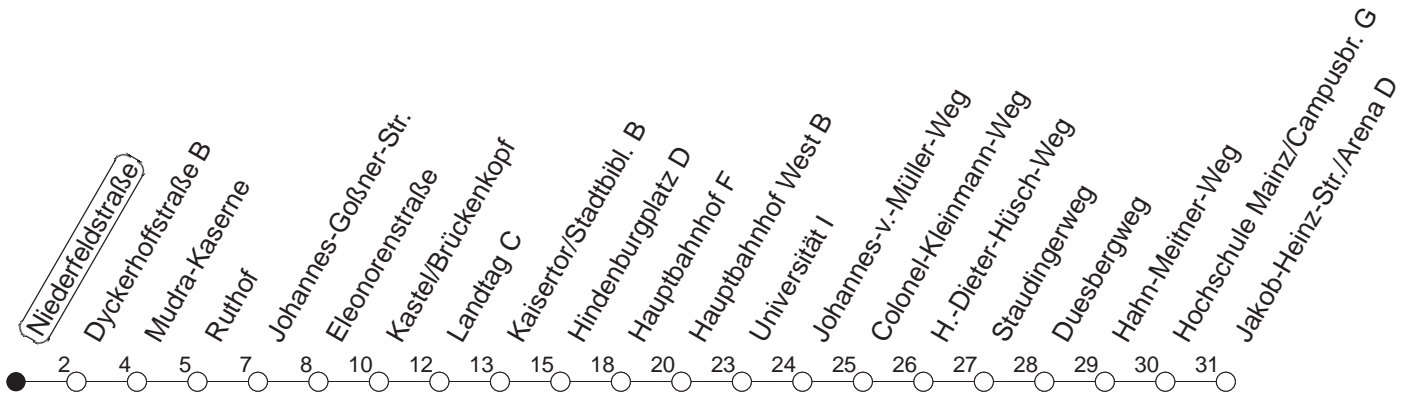

9

Niederfeldstraße

BUS

→ Jakob-Heinz-Straße/Arena

🕒	Mo.-Fr. (Vorlesungstage der JGU)	Mo.-Fr. (vorlesungsfrei)	Samstag	Sonn-/Feiertag
4	57 _H	57 _H		
5	27 _H 56 _H	27 _H 56 _H	13 _H 58 _H	38 _Z
6	26 _H 49 _H	26 _H 49 _H	28 _H 57 _H	08 _Z 38 _Z
7	19 49	19 _H 49 _H	27 _H 57 _H	08 _Z 38 _Z
8	19 49	19 _H 49 _H	27 _H 58 _H	08 _Z 38 _Z
9	19 49	19 _H 49 _H	28 _H 58 _H	08 _Z 38 _Z
10	19 49	19 _H 49 _H	28 _H 58 _H	08 _Z 27 _H 57 _H
11	19 49	19 _H 49 _H	28 _H 58 _H	27 _H 57 _H
12	19 49	19 _H 49 _H	28 _H 58 _H	27 _H 57 _H
13	19 49	19 _H 49 _H	28 _H 58 _H	27 _H 57 _H
14	19 49	19 _H 49 _H	28 _H 58 _H	27 _H 57 _H
15	19 49	19 _H 49 _H	28 _H 58 _H	27 _H 57 _H
16	19 49	19 _H 49 _H	28 _H 58 _H	27 _H 57 _H
17	19 49 _H	19 _H 49 _H	28 _H 58 _H	27 _H 57 _H
18	19 _H 49 _H	19 _H 49 _H	27 _H 57 _H	27 _H 57 _H
19	19 _H 49 _H	19 _H 49 _H	27 _H 57 _H	27 _H 57 _H
20	19 _H 49 _H	19 _H 49 _H	27 _H 57 _H	27 _H 57 _H
21	27 _H 57 _H	27 _H 57 _H	27 _H 57 _H	27 _H 57 _H
22	27 _H 57 _H	27 _H 57 _H	27 _H 57 _H	27 _H 57 _H
23	27 _H 57 _{Hfn}	27 _H 57 _{Hfn}	27 _H 57 _H	27 _H

H : Nur bis Mainz/Hauptbahnhof

fn : Nur Nacht Freitag auf Samstag und Nacht vor Feiertag auf den Feiertag

Z : Nur bis Mudra-Kaserne, dort besteht Anschluss an Linie 6 Richtung Mainz/Hauptbahnhof

gültig ab: 13.12.20

Vorlesungsfreie Zeiten der JGU: 21.12.20 - 03.01.21, 15.02. - 09.04.21, 19.07. - 15.10.21

Weitere Infos im Verkehrs Center Mainz (Tel. 0 61 31 - 12 77 77) und www.mainzer-mobilitaet.de