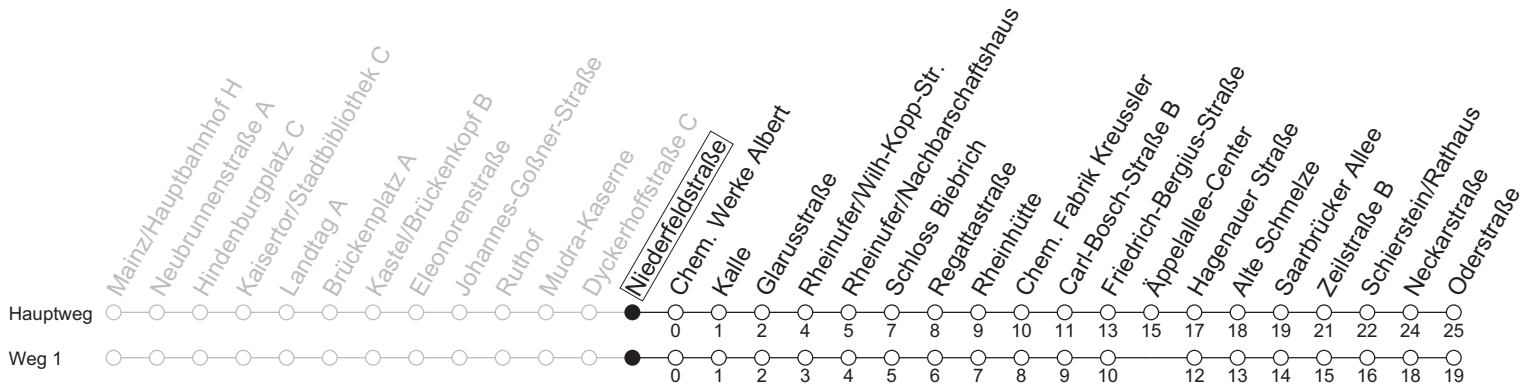

9

Niederfeldstraße

→ WI-Schierstein/Oderstraße

| | Montag-Freitag | Samstag | Sonn-/Feiertag |
|----|----------------|---------|---------------------------------|
| 5 | 01 31 | 45 | 47 ₁ |
| 6 | 01 31 53 | 32 | 17 ₁ 47 ₁ |
| 7 | 13 43 | 02 32 | 17 ₁ 47 ₁ |
| 8 | 13 43 | 02 31 | 17 ₁ 48 ₁ |
| 9 | 13 43 | 01 31 | 18 ₁ 48 ₁ |
| 10 | 13 43 | 01 33 | 32 ₁ |
| 11 | 13 43 | 03 33 | 02 ₁ 32 ₁ |
| 12 | 13 43 | 03 33 | 02 ₁ 32 ₁ |
| 13 | 13 43 | 03 33 | 02 ₁ 32 ₁ |
| 14 | 13 43 | 03 33 | 02 ₁ 32 ₁ |
| 15 | 13 43 | 03 33 | 02 ₁ 32 ₁ |
| 16 | 13 43 | 03 33 | 02 ₁ 32 ₁ |
| 17 | 13 43 | 03 33 | 02 ₁ 32 ₁ |
| 18 | 13 43 | 03 33 | 02 ₁ 32 ₁ |
| 19 | 13 43 | 03 31 | 02 ₁ 32 ₁ |
| 20 | 13 43 | 01 31 | 02 ₁ 32 ₁ |
| 21 | 21 | 01 31 | 02 ₁ 32 ₁ |
| 22 | 01 31 | 01 31 | 02 ₁ 32 ₁ |
| 23 | 01 | 01 | 02 ₁ |

1 : fährt Weg 1

gültig ab: 13.04.2026

Weitere Informationen im Verkehrs-Center Mainz (Tel. 0 61 31 - 12 77 77) und www.mainzer-mobilitaet.de