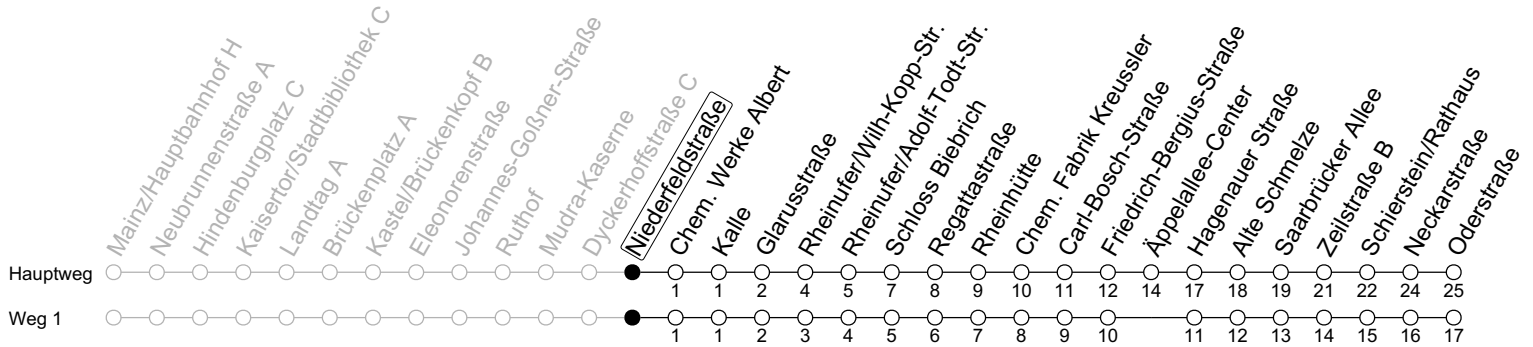

9

Niederfeldstraße

→ Schierstein/Oderstraße

	Montag-Freitag	Samstag	Sonn-/Feiertag
5	01 31	45	47 ₁
6	01 31 53	31	17 ₁ 47 ₁
7	13 43	01 31	17 ₁ 47 ₁
8	13 43	01 31	17 ₁ 48 ₁
9	13 43	01 31	18 ₁ 48 ₁
10	13 43	01 33	31 ₁
11	13 43	03 33	01 ₁ 31 ₁
12	13 43	03 33	01 ₁ 31 ₁
13	13 43	03 33	01 ₁ 31 ₁
14	13 43	03 33	01 ₁ 31 ₁
15	13 43	03 33	01 ₁ 31 ₁
16	13 43	03 33	01 ₁ 31 ₁
17	13 43	03 33	01 ₁ 31 ₁
18	13 43	03 33	01 ₁ 31 ₁
19	13 43	03 31	01 ₁ 31 ₁
20	13 43	01 31	01 ₁ 31 ₁
21	21	01 31	01 ₁ 31 ₁
22	01 31	01 31	01 ₁ 31 ₁
23	01	01	01 ₁

1 : fährt Weg 1

gültig ab: 10.12.2023

Weitere Informationen im Verkehrs-Center Mainz (Tel. 0 61 31 - 12 77 77) und www.mainzer-mobilitaet.de