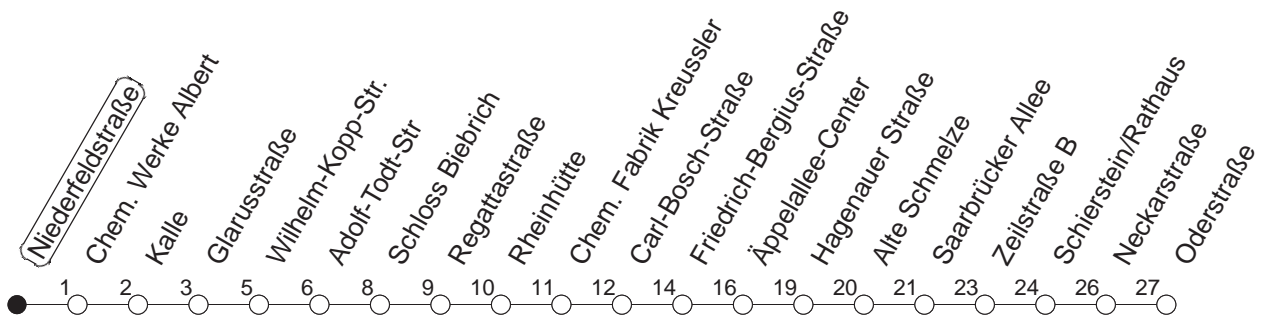

9

Niederfeldstraße

BUS

→ WI-Schierstein/Oderstraße

🕒	Mo.-Fr. (Vorlesungstage der JGU)	Mo.-Fr. (vorlesungsfrei)	Samstag	Sonn-/Feiertag
5	01 31	01 31	45	47 _x
6	01 31 53	01 31 53	31	17 _x 47 _x
7	13 43	13 43	01 31	17 _x 47 _x
8	13 43	13 43	01 31	17 _x 48 _x
9	13 43	13 43	01 31	18 _x 48 _x
10	13 43	13 43	01 33	31 _x
11	13 43	13 43	03 33	01 _x 31 _x
12	13 43	13 43	03 33	01 _x 31 _x
13	13 43	13 43	03 33	01 _x 31 _x
14	13 43	13 43	03 33	01 _x 31 _x
15	13 43	13 43	03 33	01 _x 31 _x
16	13 43	13 43	03 33	01 _x 31 _x
17	13 43	13 43	03 33	01 _x 31 _x
18	13 43	13 43	03 33	01 _x 31 _x
19	13 43	13 43	03 31	01 _x 31 _x
20	13 43	13 43	01 31	01 _x 31 _x
21	21	21	01 31	01 _x 31 _x
22	01 31	01 31	01 31	01 _x 31 _x
23	01	01	01	01 _x

x : nicht über Äppelallee-Center

gültig ab: 13.12.20

Vorlesungsfreie Zeiten der JGU: 21.12.20 - 03.01.21, 15.02. - 09.04.21, 19.07. - 15.10.21

Weitere Infos im Verkehrs Center Mainz (Tel. 0 61 31 - 12 77 77) und www.mainzer-mobilitaet.de