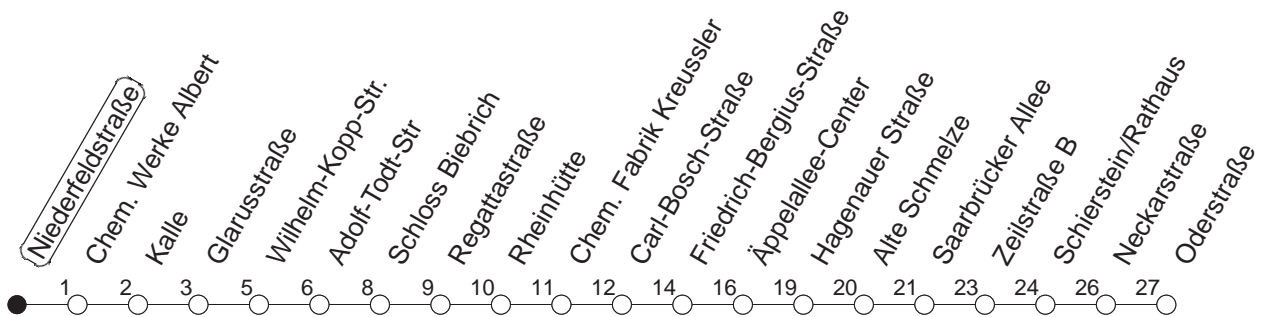

## Niederfeldstraße

BUS

→ WI-Schierstein/Oderstraße

🕒	Mo.-Fr. (Vorlesungstage der JGU)	Mo.-Fr. (vorlesungsfrei)	Samstag	Sonn-/Feiertag
5	01 31	01 31	45	47 <sub>x</sub>
6	01 31 53	01 31 53	31	17 <sub>x</sub> 47 <sub>x</sub>
7	13 43	13 43	01 31	17 <sub>x</sub> 47 <sub>x</sub>
8	13 43	13 43	01 31	17 <sub>x</sub> 48 <sub>x</sub>
9	13 43	13 43	01 31	18 <sub>x</sub> 48 <sub>x</sub>
10	13 43	13 43	01 33	31 <sub>x</sub>
11	13 43	13 43	03 33	01 <sub>x</sub> 31 <sub>x</sub>
12	13 43	13 43	03 33	01 <sub>x</sub> 31 <sub>x</sub>
13	13 43	13 43	03 33	01 <sub>x</sub> 31 <sub>x</sub>
14	13 43	13 43	03 33	01 <sub>x</sub> 31 <sub>x</sub>
15	13 43	13 43	03 33	01 <sub>x</sub> 31 <sub>x</sub>
16	13 43	13 43	03 33	01 <sub>x</sub> 31 <sub>x</sub>
17	13 43	13 43	03 33	01 <sub>x</sub> 31 <sub>x</sub>
18	13 43	13 43	03 33	01 <sub>x</sub> 31 <sub>x</sub>
19	13 43	13 43	03 31	01 <sub>x</sub> 31 <sub>x</sub>
20	13 43	13 43	01 31	01 <sub>x</sub> 31 <sub>x</sub>
21	21	21	01 31	01 <sub>x</sub> 31 <sub>x</sub>
22	01 31	01 31	01 31	01 <sub>x</sub> 31 <sub>x</sub>
23	01	01	01	01 <sub>x</sub>

x : nicht über Äppelallee-Center

gültig ab: 01.04.22

Vorlesungsfreie Zeiten der JGU: 07.02. - 16.04. / 25.07. - 21.10.22

Weitere Infos im Verkehrs Center Mainz (Tel. 0 61 31 - 12 77 77) und [www.mainzer-mobilitaet.de](http://www.mainzer-mobilitaet.de)