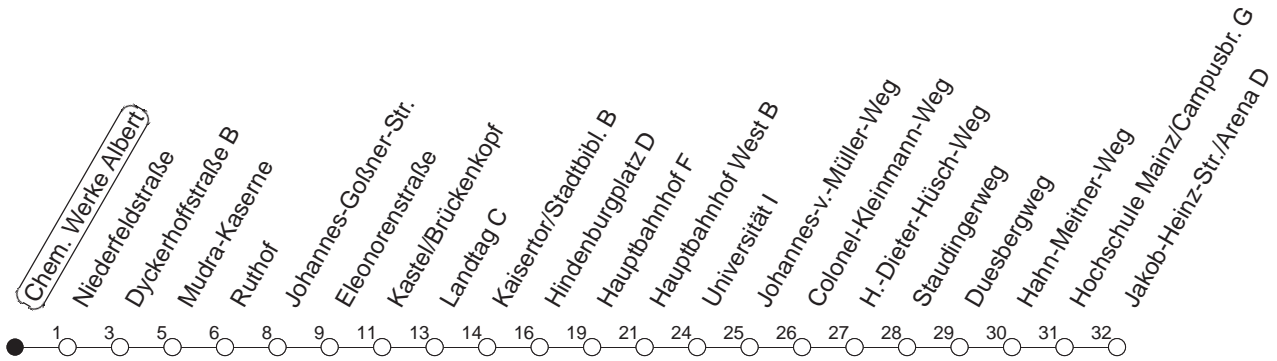

9

Chem. Werke Albert

BUS

→ Mainz/Jakob-Heinz-Straße

🕒	Mo.-Fr. (Vorlesungstage der JGU)	Mo.-Fr. (vorlesungsfrei)	Samstag	Sonn-/Feiertag
4	56 _H	56 _H		
5	26 _H 55 _H	26 _H 55 _H	12 _H 57 _H	37 _Z
6	25 _H 48 _H	25 _H 48 _H	27 _H 56 _H	07 _Z 37 _Z
7	18 48	18 _H 48 _H	26 _H 56 _H	07 _Z 37 _Z
8	18 48	18 _H 48 _H	26 _H 57 _H	07 _Z 37 _Z
9	18 48	18 _H 48 _H	27 _H 57 _H	07 _Z 37 _Z
10	18 48	18 _H 48 _H	27 _H 57 _H	07 _Z 26 _H 56 _H
11	18 48	18 _H 48 _H	27 _H 57 _H	26 _H 56 _H
12	18 48	18 _H 48 _H	27 _H 57 _H	26 _H 56 _H
13	18 48	18 _H 48 _H	27 _H 57 _H	26 _H 56 _H
14	18 48	18 _H 48 _H	27 _H 57 _H	26 _H 56 _H
15	18 48	18 _H 48 _H	27 _H 57 _H	26 _H 56 _H
16	18 48	18 _H 48 _H	27 _H 57 _H	26 _H 56 _H
17	18 48 _H	18 _H 48 _H	27 _H 57 _H	26 _H 56 _H
18	18 _H 48 _H	18 _H 48 _H	26 _H 56 _H	26 _H 56 _H
19	18 _H 48 _H	18 _H 48 _H	26 _H 56 _H	26 _H 56 _H
20	18 _H 48 _H	18 _H 48 _H	26 _H 56 _H	26 _H 56 _H
21	26 _H 56 _H	26 _H 56 _H	26 _H 56 _H	26 _H 56 _H
22	26 _H 56 _H	26 _H 56 _H	26 _H 56 _H	26 _H 56 _H
23	26 _H 56 _{Hfn}	26 _H 56 _{Hfn}	26 _H 56 _H	26 _H

H : Nur bis Mainz/Hauptbahnhof

Z : Nur bis Mudra-Kaserne, dort besteht Anschluss an Linie 6 Richtung Mainz/Hauptbahnhof

fn : Nur Nacht Freitag auf Samstag und Nacht vor Feiertag auf den Feiertag

gültig ab: 13.12.20

Vorlesungsfreie Zeiten der JGU: 21.12.20 - 03.01.21, 15.02. - 09.04.21, 19.07. - 15.10.21

Weitere Infos im Verkehrs Center Mainz (Tel. 0 61 31 - 12 77 77) und www.mainzer-mobilitaet.de