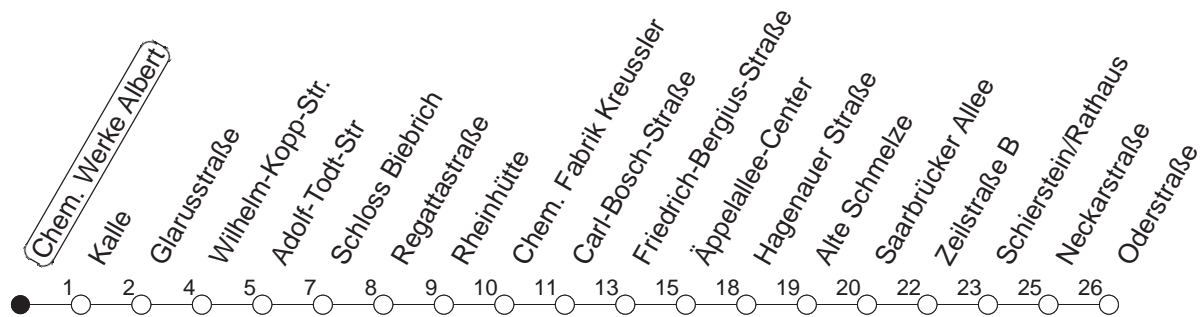

9

Chem. Werke Albert

BUS

→ WI-Schierstein/Oderstraße

🕒	Mo.-Fr. (Vorlesungstage der JGU)	Mo.-Fr. (vorlesungsfrei)	Samstag	Sonn-/Feiertag
5	02 32	02 32	46	48 _x
6	02 32 54	02 32 54	32	18 _x 48 _x
7	14 44	14 44	02 32	18 _x 48 _x
8	14 44	14 44	02 32	18 _x 49 _x
9	14 44	14 44	02 32	19 _x 49 _x
10	14 44	14 44	02 34	32 _x
11	14 44	14 44	04 34	02 _x 32 _x
12	14 44	14 44	04 34	02 _x 32 _x
13	14 44	14 44	04 34	02 _x 32 _x
14	14 44	14 44	04 34	02 _x 32 _x
15	14 44	14 44	04 34	02 _x 32 _x
16	14 44	14 44	04 34	02 _x 32 _x
17	14 44	14 44	04 34	02 _x 32 _x
18	14 44	14 44	04 34	02 _x 32 _x
19	14 44	14 44	04 32	02 _x 32 _x
20	14 44	14 44	02 32	02 _x 32 _x
21	22	22	02 32	02 _x 32 _x
22	02 32	02 32	02 32	02 _x 32 _x
23	02	02	02	02 _x

x : nicht über Äppelallee-Center

gültig ab: 13.12.20

Vorlesungsfreie Zeiten der JGU: 21.12.20 - 03.01.21, 15.02. - 09.04.21, 19.07. - 15.10.21

Weitere Infos im Verkehrs Center Mainz (Tel. 0 61 31 - 12 77 77) und www.mainzer-mobilitaet.de