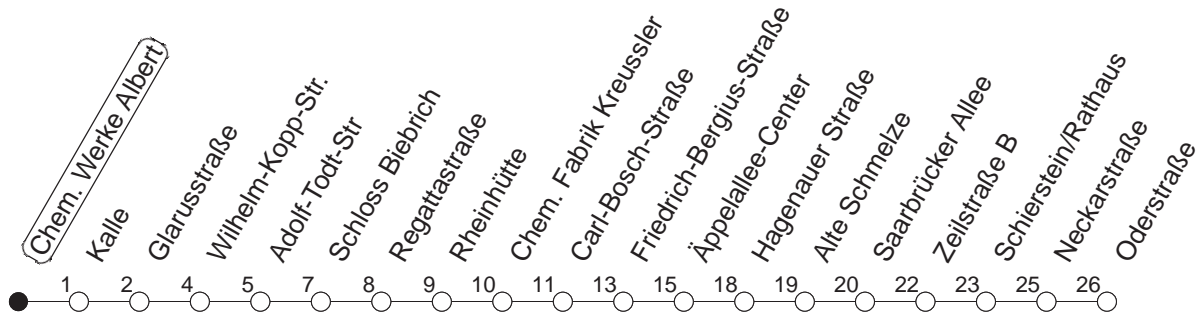

9

Chem. Werke Albert

BUS

→ WI-Schierstein/Oderstraße

🕒	Mo.-Fr. (Vorlesungstage der JGU)	Mo.-Fr. (vorlesungsfrei)	Samstag	Sonn-/Feiertag
5	02 32	02 32	46	48 _x
6	02 32 54	02 32 54	32	18 _x 48 _x
7	14 44	14 44	02 32	18 _x 48 _x
8	14 44	14 44	02 32	18 _x 49 _x
9	14 44	14 44	02 32	19 _x 49 _x
10	14 44	14 44	02 34	32 _x
11	14 44	14 44	04 34	02 _x 32 _x
12	14 44	14 44	04 34	02 _x 32 _x
13	14 44	14 44	04 34	02 _x 32 _x
14	14 44	14 44	04 34	02 _x 32 _x
15	14 44	14 44	04 34	02 _x 32 _x
16	14 44	14 44	04 34	02 _x 32 _x
17	14 44	14 44	04 34	02 _x 32 _x
18	14 44	14 44	04 34	02 _x 32 _x
19	14 44	14 44	04 32	02 _x 32 _x
20	14 44	14 44	02 32	02 _x 32 _x
21	22	22	02 32	02 _x 32 _x
22	02 32	02 32	02 32	02 _x 32 _x
23	02	02	02	02 _x

x : nicht über Äppelallee-Center

gültig ab: 01.04.22

Vorlesungsfreie Zeiten der JGU: 07.02. - 16.04. / 25.07. - 21.10.22

Weitere Infos im Verkehrs Center Mainz (Tel. 0 61 31 - 12 77 77) und www.mainzer-mobilitaet.de