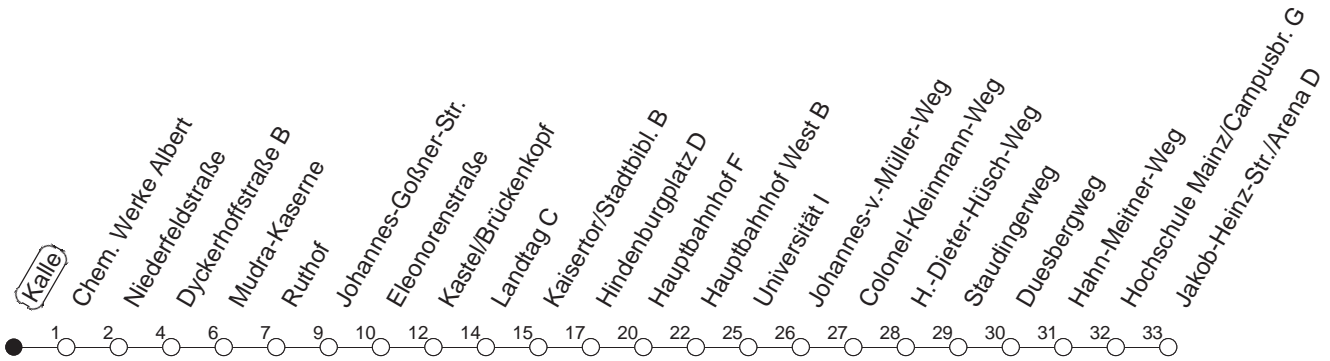

9

Kalle

BUS

→ Mainz/Jakob-Heinz-Straße

🕒	Mo.-Fr. (Vorlesungstage der JGU)	Mo.-Fr. (vorlesungsfrei)	Samstag	Sonn-/Feiertag
4	55 _H	55 _H		
5	25 _H 53 _H	25 _H 53 _H	11 _H 56 _H	36 _Z
6	23 _H 47 _H	23 _H 47 _H	26 _H 54 _H	06 _Z 36 _Z
7	17 47	17 _H 47 _H	24 _H 54 _H	06 _Z 36 _Z
8	17 47	17 _H 47 _H	24 _H 56 _H	06 _Z 36 _Z
9	17 47	17 _H 47 _H	26 _H 56 _H	06 _Z 36 _Z
10	17 47	17 _H 47 _H	26 _H 56 _H	06 _Z 24 _H 54 _H
11	17 47	17 _H 47 _H	26 _H 56 _H	24 _H 54 _H
12	17 47	17 _H 47 _H	26 _H 56 _H	24 _H 54 _H
13	17 47	17 _H 47 _H	26 _H 56 _H	24 _H 54 _H
14	17 47	17 _H 47 _H	26 _H 56 _H	24 _H 54 _H
15	17 47	17 _H 47 _H	26 _H 56 _H	24 _H 54 _H
16	17 47	17 _H 47 _H	26 _H 56 _H	24 _H 54 _H
17	17 47 _H	17 _H 47 _H	26 _H 56 _H	24 _H 54 _H
18	17 _H 47 _H	17 _H 47 _H	24 _H 54 _H	24 _H 54 _H
19	17 _H 47 _H	17 _H 47 _H	24 _H 54 _H	24 _H 54 _H
20	17 _H 47 _H	17 _H 47 _H	24 _H 54 _H	24 _H 54 _H
21	24 _H 54 _H	24 _H 54 _H	24 _H 54 _H	24 _H 54 _H
22	24 _H 54 _H	24 _H 54 _H	24 _H 54 _H	24 _H 54 _H
23	24 _H 54 _{Hfn}	24 _H 54 _{Hfn}	24 _H 54 _H	24 _H

H : Nur bis Mainz/Hauptbahnhof

fn : Nur Nacht Freitag auf Samstag und Nacht vor Feiertag auf den Feiertag

Z : Nur bis Mudra-Kaserne, dort besteht Anschluss an Linie 6 Richtung Mainz/Hauptbahnhof

gültig ab: 13.12.20

Vorlesungsfreie Zeiten der JGU: 21.12.20 - 03.01.21, 15.02. - 09.04.21, 19.07. - 15.10.21

Weitere Infos im Verkehrs Center Mainz (Tel. 0 61 31 - 12 77 77) und www.mainzer-mobilitaet.de