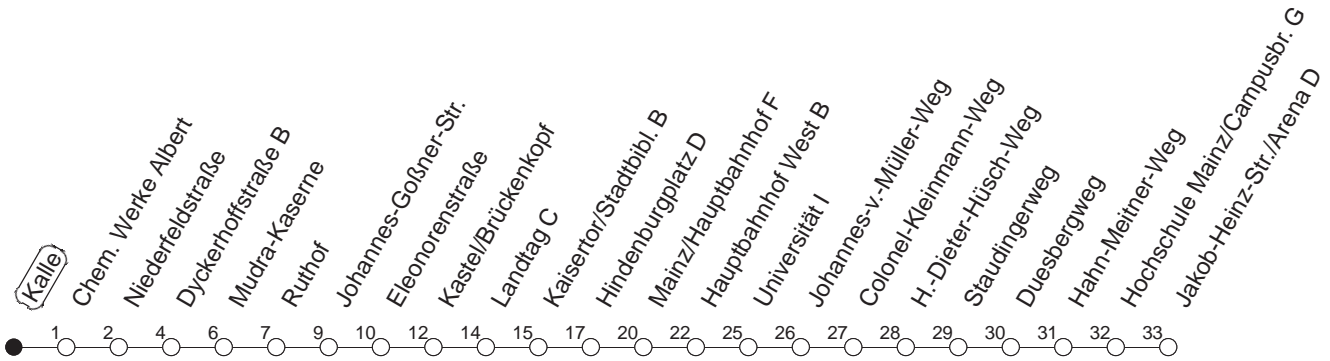

9

Kalle

BUS

→ Mainz/Jakob-Heinz-Straße

🕒	Mo.-Fr. (Vorlesungstage der JGU)	Mo.-Fr. (vorlesungsfrei)	Samstag	Sonn-/Feiertag
4	55 _H	55 _H		
5	25 _H 53 _H	25 _H 53 _H	11 _H 56 _H	36 _Z
6	23 _H 47 _H	23 _H 47 _H	26 _H 54 _H	06 _Z 36 _Z
7	17 47	17 _H 47 _H	24 _H 54 _H	06 _Z 36 _Z
8	17 47	17 _H 47 _H	24 _H 56 _H	06 _Z 36 _Z
9	17 47	17 _H 47 _H	26 _H 56 _H	06 _Z 36 _Z
10	17 _H 47 _H	17 _H 47 _H	26 _H 56 _H	06 _Z 24 _H 54 _H
11	17 _H 47 _H	17 _H 47 _H	26 _H 56 _H	24 _H 54 _H
12	17 _H 47 _H	17 _H 47 _H	26 _H 56 _H	24 _H 54 _H
13	17 _H 47 _H	17 _H 47 _H	26 _H 56 _H	24 _H 54 _H
14	17 _H 47 _H	17 _H 47 _H	26 _H 56 _H	24 _H 54 _H
15	17 _H 47 _H	17 _H 47 _H	26 _H 56 _H	24 _H 54 _H
16	17 _H 47 _H	17 _H 47 _H	26 _H 56 _H	24 _H 54 _H
17	17 _H 47 _H	17 _H 47 _H	26 _H 56 _H	24 _H 54 _H
18	17 _H 47 _H	17 _H 47 _H	24 _H 54 _H	24 _H 54 _H
19	17 _H 47 _H	17 _H 47 _H	24 _H 54 _H	24 _H 54 _H
20	17 _H 47 _H	17 _H 47 _H	24 _H 54 _H	24 _H 54 _H
21	24 _H 54 _H	24 _H 54 _H	24 _H 54 _H	24 _H 54 _H
22	24 _H 54 _H	24 _H 54 _H	24 _H 54 _H	24 _H 54 _H
23	24 _H 54 _{Hfn}	24 _H 54 _{Hfn}	24 _H 54 _H	24 _H

H : Nur bis Mainz/Hauptbahnhof

fn : Nur Nacht Freitag auf Samstag und Nacht vor Feiertag auf den Feiertag

Z : Nur bis Mudra-Kaserne, dort besteht Anschluss an Linie 6 Richtung Mainz/Hauptbahnhof

gültig ab: 01.04.22

Vorlesungsfreie Zeiten der JGU: 07.02. - 16.04. / 25.07. - 21.10.22

Weitere Infos im Verkehrs Center Mainz (Tel. 0 61 31 - 12 77 77) und www.mainzer-mobilitaet.de