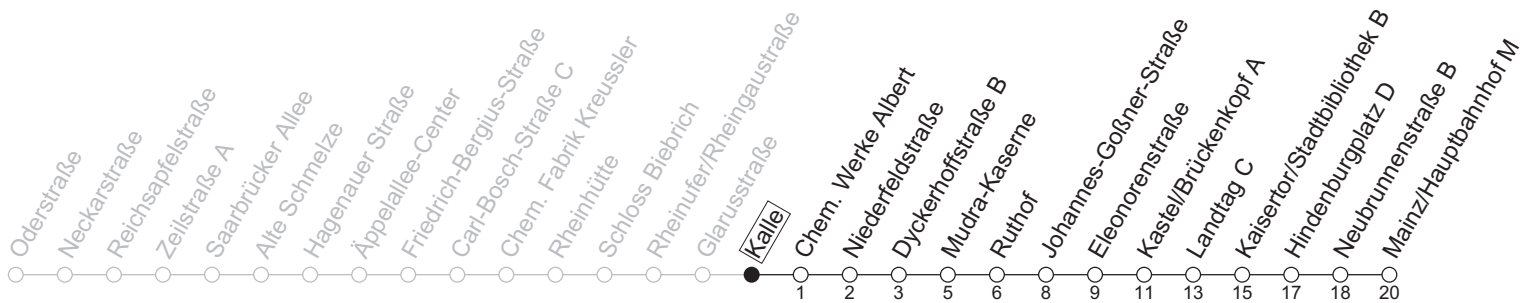

9

Kalle

→ Mainz/Hauptbahnhof M

	Montag-Freitag	Samstag	Sonn-/Feiertag
4	55		
5	25 53	11 52	36 ^{L6a}
6	23 47	22 50	06 ^{L6a} 36 ^{L6a}
7	17 47	20 50	06 ^{L6a} 36 ^{L6a}
8	17 47	20 56	06 ^{L6a} 36 ^{L6a}
9	17 47	26 56	06 ^{L6a} 36 ^{L6a}
10	17 47	26 56	06 ^{L6a} 20 50
11	17 47	26 56	20 50
12	17 47	26 56	20 50
13	17 47	26 56	20 50
14	17 47	26 56	20 50
15	17 47	26 56	20 50
16	17 47	26 56	20 50
17	17 47	26 56	20 50
18	17 47	25 55	20 50
19	17 47	25 55	20 50
20	17 47	20 50	20 50
21	20 50	20 50	20 50
22	20 50	20 50	20 50
23	20 50 _{Fn}	20 50	20

a : nur bis Mudra-Kaserne

Fn : Nur Nacht Freitag auf Samstag und Nacht vor Feiertag auf den Feiertag

L6 : An Mudra-Kaserne Anschluss zu Linie 6 Richtung Mainz/Hauptbahnhof

gültig ab: 13.04.2026

Weitere Informationen im Verkehrs-Center Mainz (Tel. 0 61 31 - 12 77 77) und www.mainzer-mobilitaet.de