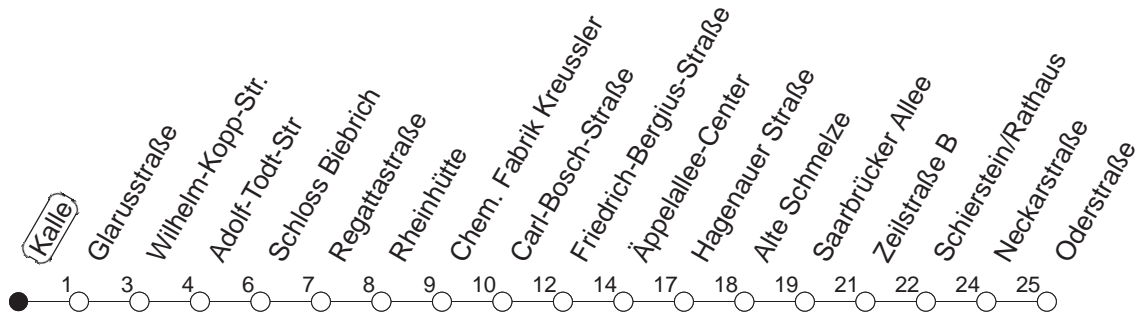

9

Kalle

BUS

→ WI-Schierstein/Oderstraße

🕒	Mo.-Fr. (Vorlesungstage der JGU)	Mo.-Fr. (vorlesungsfrei)	Samstag	Sonn-/Feiertag
5	02 32	02 32	46	48 _x
6	02 33 55	02 33 55	33	18 _x 48 _x
7	15 45	15 45	03 33	18 _x 48 _x
8	15 45	15 45	03 33	18 _x 50 _x
9	15 45	15 45	03 33	20 _x 50 _x
10	15 45	15 45	03 35	33 _x
11	15 45	15 45	05 35	03 _x 33 _x
12	15 45	15 45	05 35	03 _x 33 _x
13	15 45	15 45	05 35	03 _x 33 _x
14	15 45	15 45	05 35	03 _x 33 _x
15	15 45	15 45	05 35	03 _x 33 _x
16	15 45	15 45	05 35	03 _x 33 _x
17	15 45	15 45	05 35	03 _x 33 _x
18	15 45	15 45	05 35	03 _x 33 _x
19	15 45	15 45	05 33	03 _x 33 _x
20	15 45	15 45	03 33	03 _x 33 _x
21	23	23	03 33	03 _x 33 _x
22	03 33	03 33	03 33	03 _x 33 _x
23	03	03	03	03 _x

x : nicht über Äppelallee-Center

gültig ab: 13.12.20

Vorlesungsfreie Zeiten der JGU: 21.12.20 - 03.01.21, 15.02. - 09.04.21, 19.07. - 15.10.21

Weitere Infos im Verkehrs Center Mainz (Tel. 0 61 31 - 12 77 77) und www.mainzer-mobilitaet.de