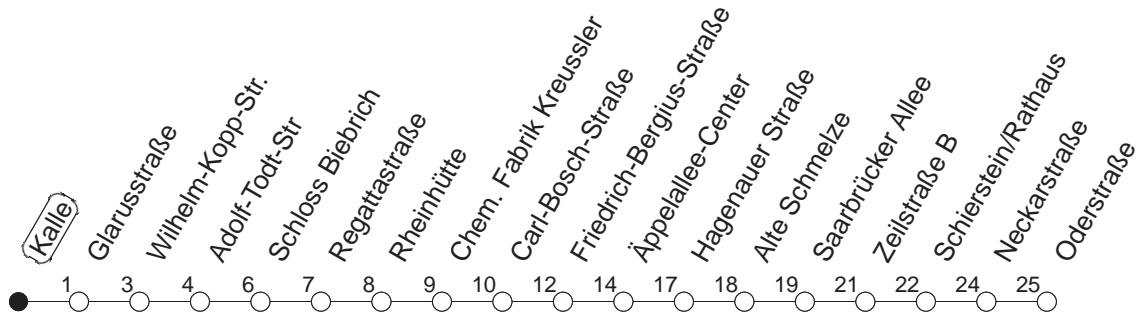

# Kalle

BUS

→ WI-Schierstein/Oderstraße

🕒	Mo.-Fr. (Vorlesungstage der JGU)		Mo.-Fr. (vorlesungsfrei)		Samstag		Sonn-/Feiertag	
5	02	32	02	32	46		48 <sub>x</sub>	
6	02	33	55	02	33	55	33	18 <sub>x</sub> 48 <sub>x</sub>
7	15	45		15	45		03 33	18 <sub>x</sub> 48 <sub>x</sub>
8	15	45		15	45		03 33	18 <sub>x</sub> 50 <sub>x</sub>
9	15	45		15	45		03 33	20 <sub>x</sub> 50 <sub>x</sub>
10	15	45		15	45		03 35	33 <sub>x</sub>
11	15	45		15	45		05 35	03 <sub>x</sub> 33 <sub>x</sub>
12	15	45		15	45		05 35	03 <sub>x</sub> 33 <sub>x</sub>
13	15	45		15	45		05 35	03 <sub>x</sub> 33 <sub>x</sub>
14	15	45		15	45		05 35	03 <sub>x</sub> 33 <sub>x</sub>
15	15	45		15	45		05 35	03 <sub>x</sub> 33 <sub>x</sub>
16	15	45		15	45		05 35	03 <sub>x</sub> 33 <sub>x</sub>
17	15	45		15	45		05 35	03 <sub>x</sub> 33 <sub>x</sub>
18	15	45		15	45		05 35	03 <sub>x</sub> 33 <sub>x</sub>
19	15	45		15	45		05 33	03 <sub>x</sub> 33 <sub>x</sub>
20	15	45		15	45		03 33	03 <sub>x</sub> 33 <sub>x</sub>
21	23			23			03 33	03 <sub>x</sub> 33 <sub>x</sub>
22	03	33		03	33		03 33	03 <sub>x</sub> 33 <sub>x</sub>
23	03			03			03	03 <sub>x</sub>

x : nicht über Äppelallee-Center

gültig ab: 01.04.22

Vorlesungsfreie Zeiten der JGU: 07.02. - 16.04. / 25.07. - 21.10.22

Weitere Infos im Verkehrs Center Mainz (Tel. 0 61 31 - 12 77 77) und [www.mainzer-mobilitaet.de](http://www.mainzer-mobilitaet.de)