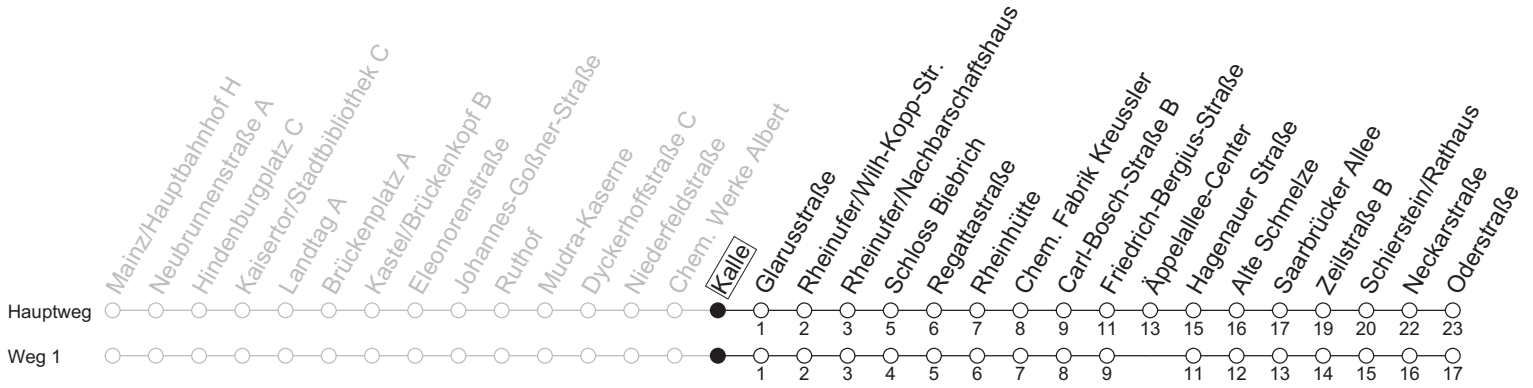

9

Kalle

→ WI-Schierstein/Oderstraße

	Montag-Freitag	Samstag	Sonn-/Feiertag
5	02 32	46	48 ₁
6	02 33 55	34	18 ₁ 48 ₁
7	15 45	04 34	18 ₁ 48 ₁
8	15 45	04 33	18 ₁ 50 ₁
9	15 45	03 33	20 ₁ 50 ₁
10	15 45	03 35	34 ₁
11	15 45	05 35	04 ₁ 34 ₁
12	15 45	05 35	04 ₁ 34 ₁
13	15 45	05 35	04 ₁ 34 ₁
14	15 45	05 35	04 ₁ 34 ₁
15	15 45	05 35	04 ₁ 34 ₁
16	15 45	05 35	04 ₁ 34 ₁
17	15 45	05 35	04 ₁ 34 ₁
18	15 45	05 35	04 ₁ 34 ₁
19	15 45	05 33	04 ₁ 34 ₁
20	15 45	03 33	04 ₁ 34 ₁
21	23	03 33	04 ₁ 34 ₁
22	03 33	03 33	04 ₁ 34 ₁
23	03	03	04 ₁

1 : fährt Weg 1

gültig ab: 13.04.2026

Weitere Informationen im Verkehrs-Center Mainz (Tel. 0 61 31 - 12 77 77) und www.mainzer-mobilitaet.de