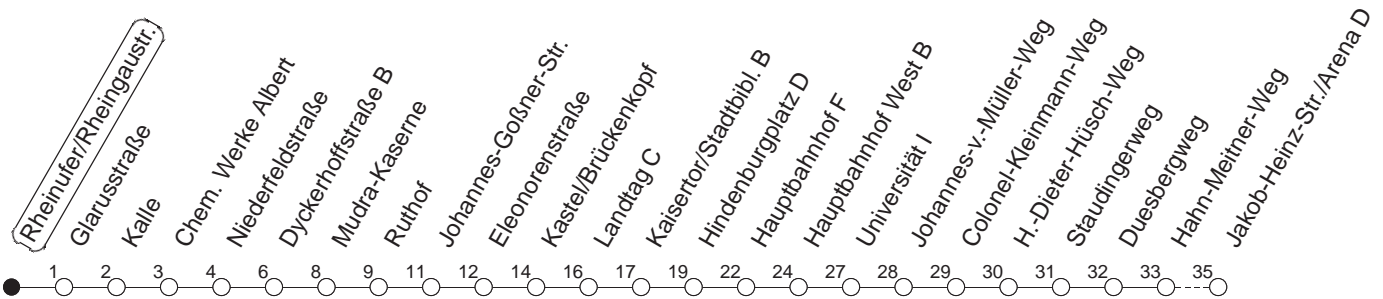

9

Rheinufer/Rheingaustraße

BUS

→ Mainz/Jakob-Heinz-Straße

🕒	Mo.-Fr. (Vorlesungstage der JGU)	Mo.-Fr. (vorlesungsfrei)	Samstag	Sonn-/Feiertag
4	54 _H	54 _H		
5	24 _H 52 _H	24 _H 52 _H	10 _H 55 _H	35 _Z
6	22 _H 45 _H	22 _H 45 _H	25 _H 53 _H	05 _Z 35 _Z
7	15 45	15 _H 45 _H	23 _H 53 _H	05 _Z 35 _Z
8	15 45	15 _H 45 _H	23 _H 54 _H	05 _Z 35 _Z
9	15 45	15 _H 45 _H	24 _H 54 _H	05 _Z 35 _Z
10	15 45	15 _H 45 _H	24 _H 54 _H	05 _Z 23 _H 53 _H
11	15 45	15 _H 45 _H	24 _H 54 _H	23 _H 53 _H
12	15 45	15 _H 45 _H	24 _H 54 _H	23 _H 53 _H
13	15 45	15 _H 45 _H	24 _H 54 _H	23 _H 53 _H
14	15 45	15 _H 45 _H	24 _H 54 _H	23 _H 53 _H
15	15 45	15 _H 45 _H	24 _H 54 _H	23 _H 53 _H
16	15 45	15 _H 45 _H	24 _H 54 _H	23 _H 53 _H
17	15 45 _H	15 _H 45 _H	24 _H 54 _H	23 _H 53 _H
18	15 _H 45 _H	15 _H 45 _H	23 _H 53 _H	23 _H 53 _H
19	15 _H 45 _H	15 _H 45 _H	23 _H 53 _H	23 _H 53 _H
20	15 _H 45 _H	15 _H 45 _H	23 _H 53 _H	23 _H 53 _H
21	23 _H 53 _H	23 _H 53 _H	23 _H 53 _H	23 _H 53 _H
22	23 _H 53 _H	23 _H 53 _H	23 _H 53 _H	23 _H 53 _H
23	23 _H 53 _{Hfn}	23 _H 53 _{Hfn}	23 _H 53 _H	23 _H

H : Nur bis Mainz/Hauptbahnhof

fn : Nur Nacht Freitag auf Samstag und Nacht vor Feiertag auf den Feiertag

Z : Nur bis Mudra-Kaserne, dort besteht Anschluss an Linie 6 Richtung Mainz/Hauptbahnhof

gültig ab: 13.12.20

Vorlesungsfreie Zeiten der JGU: 21.12.20 - 03.01.21, 15.02. - 09.04.21, 19.07. - 15.10.21

Weitere Infos im Verkehrs Center Mainz (Tel. 0 61 31 - 12 77 77) und www.mainzer-mobilitaet.de