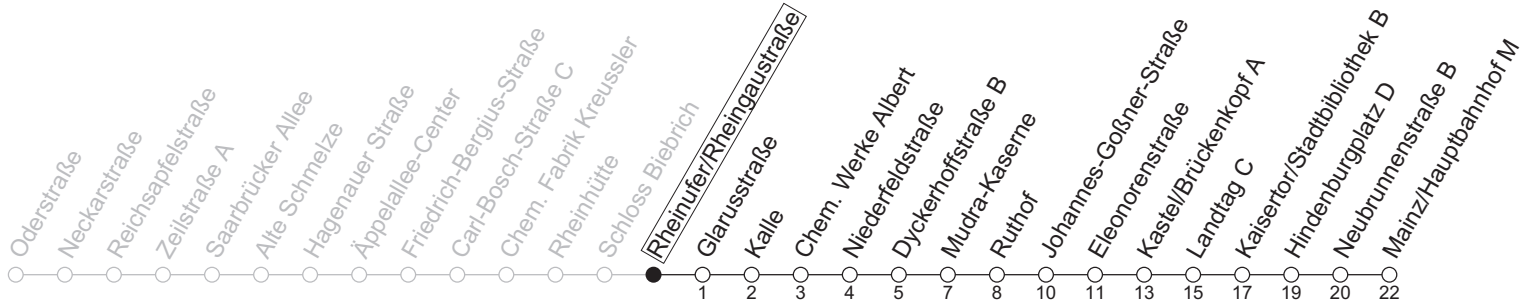

9

Rheinufer/Rheingaustraße

→ Mainz/Hauptbahnhof M

	Montag-Freitag		Samstag		Sonn-/Feiertag		
4	53						
5	23	51	09	50	34 _{L6a}		
6	21	45	20	48	04 _{L6a}	34 _{L6a}	
7	15	45	18	48	04 _{L6a}	34 _{L6a}	
8	15	45	18	54	04 _{L6a}	34 _{L6a}	
9	15	45	24	54	04 _{L6a}	34 _{L6a}	
10	15	45	24	54	04 _{L6a}	18	48
11	15	45	24	54	18	48	
12	15	45	24	54	18	48	
13	15	45	24	54	18	48	
14	15	45	24	54	18	48	
15	15	45	24	54	18	48	
16	15	45	24	54	18	48	
17	15	45	24	54	18	48	
18	15	45	23	53	18	48	
19	15	45	23	53	18	48	
20	15	45	18	48	18	48	
21	18	48	18	48	18	48	
22	18	48	18	48	18	48	
23	18	48 _{Fn}	18	48	18		

a : nur bis Mudra-Kaserne

Fn : Nur Nacht Freitag auf Samstag und Nacht vor Feiertag auf den Feiertag

L6 : An Mudra-Kaserne Anschluss zu Linie 6 Richtung Mainz/Hauptbahnhof

gültig ab: 13.04.2026

Weitere Informationen im Verkehrs-Center Mainz (Tel. 0 61 31 - 12 77 77) und www.mainzer-mobilitaet.de