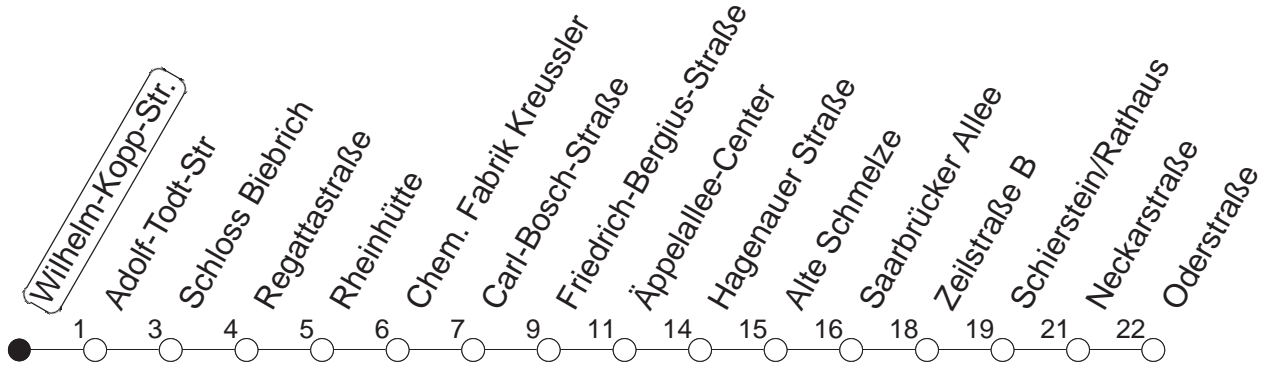

## Rheinufer/Wilh-Kopp-Str.

BUS

→ WI-Schierstein/Oderstraße

🕒	Mo.-Fr. (Vorlesungstage der JGU)	Mo.-Fr. (vorlesungsfrei)	Samstag	Sonn-/Feiertag
5	04 34	04 34	48	50 <sub>x</sub>
6	04 34 58	04 34 58	34	20 <sub>x</sub> 50 <sub>x</sub>
7	18 48	18 48	04 34	20 <sub>x</sub> 50 <sub>x</sub>
8	18 48	18 48	04 34	20 <sub>x</sub> 51 <sub>x</sub>
9	18 48	18 48	04 34	21 <sub>x</sub> 51 <sub>x</sub>
10	18 48	18 48	04 38	34 <sub>x</sub>
11	18 48	18 48	08 38	04 <sub>x</sub> 34 <sub>x</sub>
12	18 48	18 48	08 38	04 <sub>x</sub> 34 <sub>x</sub>
13	18 48	18 48	08 38	04 <sub>x</sub> 34 <sub>x</sub>
14	18 48	18 48	08 38	04 <sub>x</sub> 34 <sub>x</sub>
15	18 48	18 48	08 38	04 <sub>x</sub> 34 <sub>x</sub>
16	18 48	18 48	08 38	04 <sub>x</sub> 34 <sub>x</sub>
17	18 48	18 48	08 38	04 <sub>x</sub> 34 <sub>x</sub>
18	18 48	18 48	08 38	04 <sub>x</sub> 34 <sub>x</sub>
19	18 48	18 48	08 34	04 <sub>x</sub> 34 <sub>x</sub>
20	18 48	18 48	04 34	04 <sub>x</sub> 34 <sub>x</sub>
21	24	24	04 34	04 <sub>x</sub> 34 <sub>x</sub>
22	04 34	04 34	04 34	04 <sub>x</sub> 34 <sub>x</sub>
23	04	04	04	04 <sub>x</sub>

x : nicht über Äppelallee-Center

gültig ab: 13.12.20

Vorlesungsfreie Zeiten der JGU: 21.12.20 - 03.01.21, 15.02. - 09.04.21, 19.07. - 15.10.21

Weitere Infos im Verkehrs Center Mainz (Tel. 0 61 31 - 12 77 77) und [www.mainzer-mobilitaet.de](http://www.mainzer-mobilitaet.de)