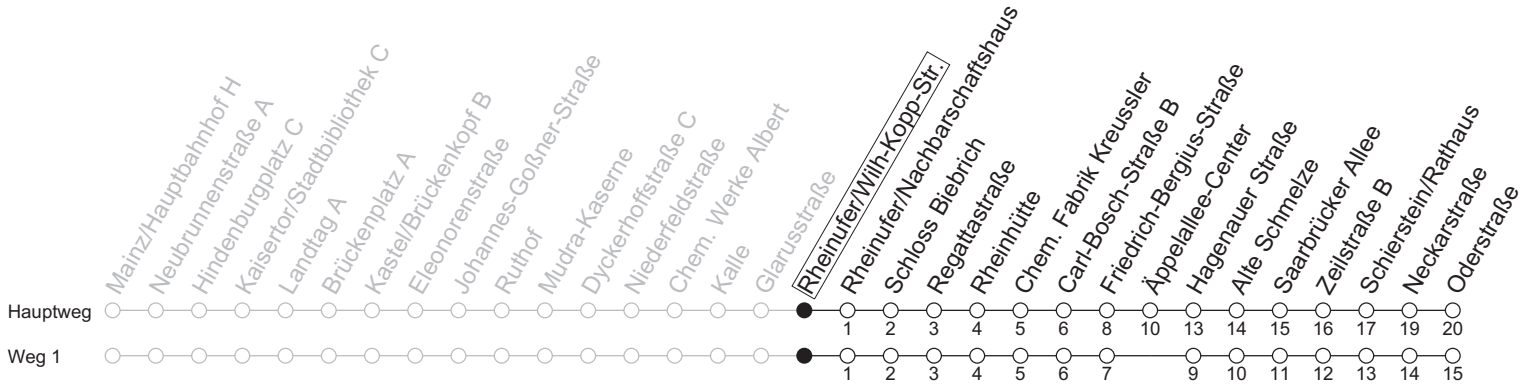

# Rheinufer/Wilh-Kopp-Str.

→ WI-Schierstein/Oderstraße

	Montag-Freitag	Samstag	Sonn-/Feiertag
5	04 34	48	50 <sub>1</sub>
6	04 35 58	36	20 <sub>1</sub> 50 <sub>1</sub>
7	18 48	06 36	20 <sub>1</sub> 50 <sub>1</sub>
8	18 48	06 35	20 <sub>1</sub> 52 <sub>1</sub>
9	18 48	05 35	22 <sub>1</sub> 52 <sub>1</sub>
10	18 48	05 38	36 <sub>1</sub>
11	18 48	08 38	06 <sub>1</sub> 36 <sub>1</sub>
12	18 48	08 38	06 <sub>1</sub> 36 <sub>1</sub>
13	18 48	08 38	06 <sub>1</sub> 36 <sub>1</sub>
14	18 48	08 38	06 <sub>1</sub> 36 <sub>1</sub>
15	18 48	08 38	06 <sub>1</sub> 36 <sub>1</sub>
16	18 48	08 38	06 <sub>1</sub> 36 <sub>1</sub>
17	18 48	08 38	06 <sub>1</sub> 36 <sub>1</sub>
18	18 48	08 38	06 <sub>1</sub> 36 <sub>1</sub>
19	18 48	08 35	06 <sub>1</sub> 36 <sub>1</sub>
20	18 48	05 35	06 <sub>1</sub> 36 <sub>1</sub>
21	25	05 35	06 <sub>1</sub> 36 <sub>1</sub>
22	05 35	05 35	06 <sub>1</sub> 36 <sub>1</sub>
23	05	05	06 <sub>1</sub>

1 : fährt Weg 1

gültig ab: 13.04.2026

Weitere Informationen im Verkehrs-Center Mainz (Tel. 0 61 31 - 12 77 77) und [www.mainzer-mobilitaet.de](http://www.mainzer-mobilitaet.de)