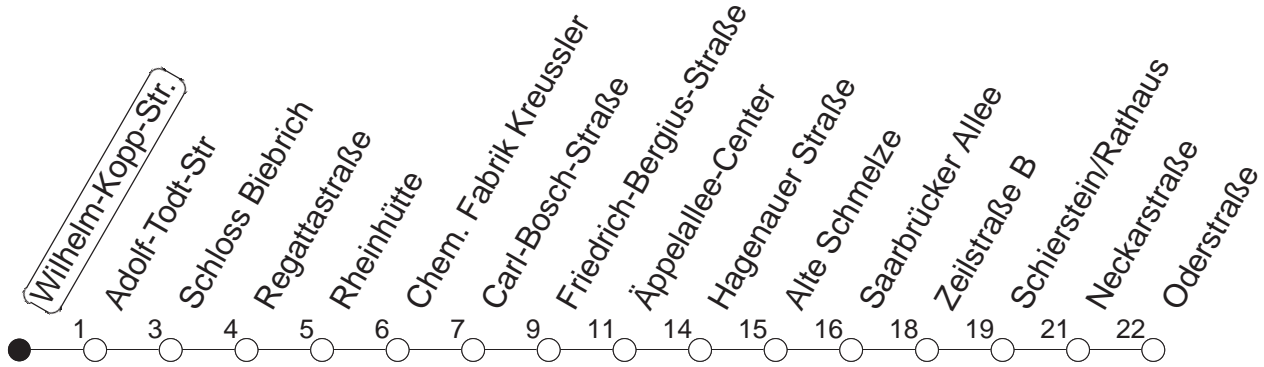

9

Rheinufer/Wilh-Kopp-Str.

BUS

→ WI-Schierstein/Oderstraße

🕒	Mo.-Fr. (Vorlesungstage der JGU)	Mo.-Fr. (vorlesungsfrei)	Samstag	Sonn-/Feiertag
5	04 34	04 34	48	50 _x
6	04 34 58	04 34 58	34	20 _x 50 _x
7	18 48	18 48	04 34	20 _x 50 _x
8	18 48	18 48	04 34	20 _x 51 _x
9	18 48	18 48	04 34	21 _x 51 _x
10	18 48	18 48	04 38	34 _x
11	18 48	18 48	08 38	04 _x 34 _x
12	18 48	18 48	08 38	04 _x 34 _x
13	18 48	18 48	08 38	04 _x 34 _x
14	18 48	18 48	08 38	04 _x 34 _x
15	18 48	18 48	08 38	04 _x 34 _x
16	18 48	18 48	08 38	04 _x 34 _x
17	18 48	18 48	08 38	04 _x 34 _x
18	18 48	18 48	08 38	04 _x 34 _x
19	18 48	18 48	08 34	04 _x 34 _x
20	18 48	18 48	04 34	04 _x 34 _x
21	24	24	04 34	04 _x 34 _x
22	04 34	04 34	04 34	04 _x 34 _x
23	04	04	04	04 _x

x : nicht über Äppelallee-Center

gültig ab: 01.04.22

Vorlesungsfreie Zeiten der JGU: 07.02. - 16.04. / 25.07. - 21.10.22

Weitere Infos im Verkehrs Center Mainz (Tel. 0 61 31 - 12 77 77) und www.mainzer-mobilitaet.de