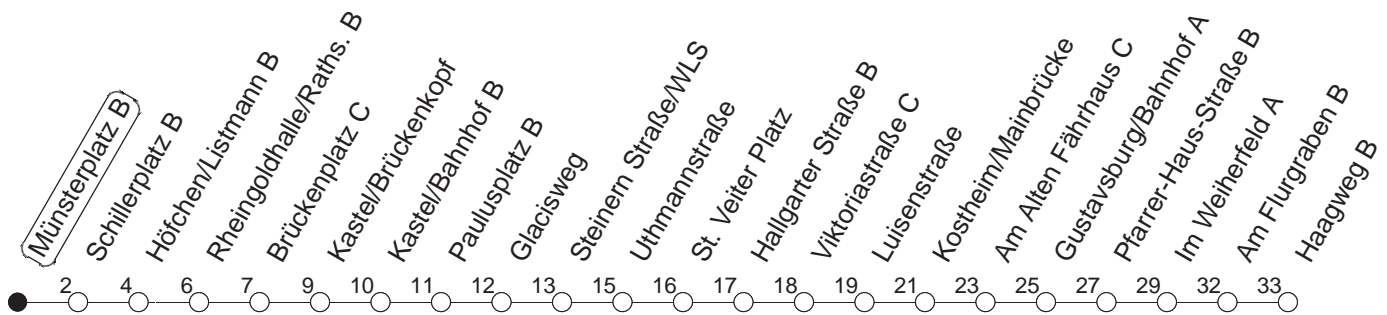

54

Münsterplatz B

BUS

→ Gustavsburg/Haagweg

🕒	Mo.-Fr. (Schule)			Mo.-Fr. (Ferien)			Samstag		Sonn-/Feiertag	
4	40 _G			40 _G						
5	10	40		10	40					
6	07	27	51	07	27	51	33 _G			
7	21	51		21	51		03 _G	33 _G		
8	21	51 _G		21	51 _G		03 _G	33 _G	51 _G	33 _G
9	21	51 _G		21	51 _G		21 _G	51 _G		03 _G 33 _G
10	21	51 _G		21	51 _G		21 _G	51 _G		03 _G 33 _G
11	21	51 _G		21	51 _G		21 _G	51 _G		03 _G 33 _G
12	21	51 _G		21	51 _G		21 _G	51 _G		03 _G 33 _G
13	21	51		21	51		21 _G	51 _G		03 _G 33 _G
14	21	51		21	51		21 _G	51 _G		03 _G 33 _G
15	21	51		21	51		21 _G	51 _G		03 _G 33 _G
16	21	51		21	51		21 _G	51 _G		03 _G 33 _G
17	21	51		21	51		21 _G	51 _G		03 _G 33 _G
18	21 _G	51		21 _G	51		21 _G			03 _G 33 _G
19	21 _G	51		21 _G	51		03 _G	33 _G		03 _G 33 _G
20	21 _G			21 _G			03 _G	33 _G		03 _G 33 _G
21	03 _G	33 _G		03 _G	33 _G		03 _G	33 _G		03 _G 33 _G
22	03 _G	33 _G		03 _G	33 _G		03 _G	33 _G		03 _G 33 _G
23	03 _{Gfn}	33 _{Gfn}		03 _{Gfn}	33 _{Gfn}		03 _G	33 _G		
0	03 _{Gfn}	33 _{Gfn}		03 _{Gfn}	33 _{Gfn}		03 _G	33 _G		

G : Nur bis Gustavsburg/Bahnhof

fn : Nur Nacht Freitag auf Samstag und Nacht vor Feiertag auf den Feiertag

gültig ab: 01.04.22

Ferien in Rheinland-Pfalz: 11.04. - 22.04. / 27.05. / 17.06. / 25.07. - 02.09. / 17.10. - 31.10.22.