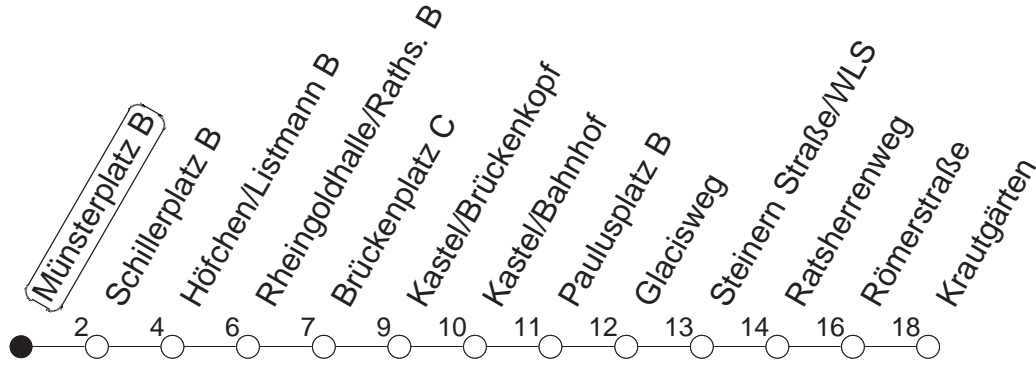

## Münsterplatz B

BUS

→ Kastel/Krautgärten

🕒	Mo.-Fr. (Schule)		Mo.-Fr. (Ferien)		Samstag	Sonn-/Feiertag
7	06	36	06	36		
8	06	36	06	36		
9	06 <sub>B</sub>	36 <sub>B</sub>	06 <sub>B</sub>	36 <sub>B</sub>		
10						
11						
12						
13						
14	36		36			
15	06	36	06	36		
16	06	36	06	36		
17	06	36	06	36		
18	06		06			

<sub>B</sub> : Nur bis Brückenplatz

gültig ab: 13.12.20

Ferien in RLP: 21.12.20-06.01.21 / 29.03.-06.04. / 25.05.-02.06. / 19.07.-27.08. / 11.10.-22.10.21.

Weitere Infos im Verkehrs Center Mainz (Tel. 0 61 31 - 12 77 77) und [www.mainzer-mobilitaet.de](http://www.mainzer-mobilitaet.de)