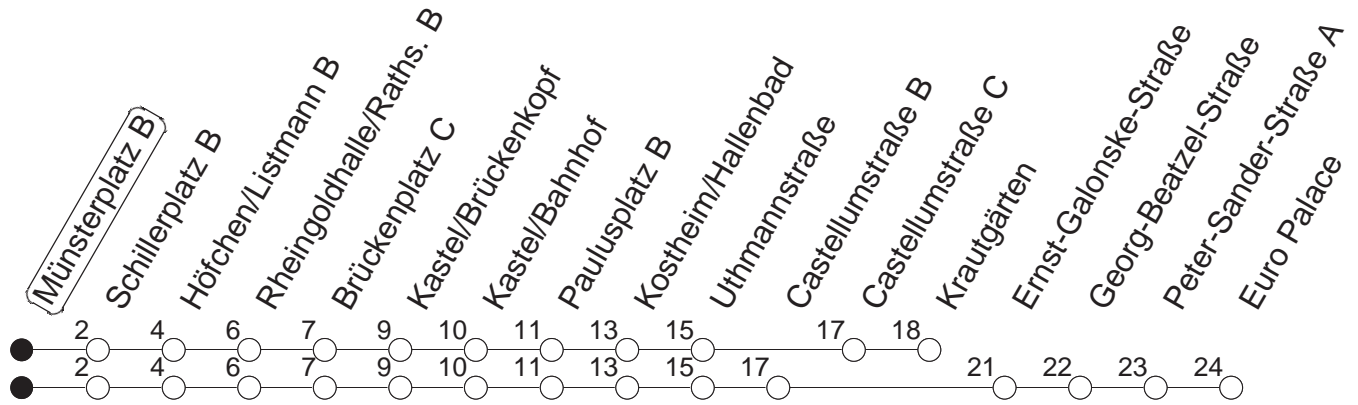

57

Münsterplatz B

BUS

→ Kastel

🕒	Mo.-Fr. (Schule)	Mo.-Fr. (Ferien)	Samstag	Sonn-/Feiertag		
5	16	46	16	46		
6	10	40	10	40		
7	10	40	10	40		
8	10	40	10	40	10 _K	40 _K
9	10 _K	40 _K	10 _K	40 _K	10 _K	40 _K
10	10 _K	40 _K	10 _K	40 _K	10 _K	40 _K
11	10 _K	40 _K	10 _K	40 _K	10 _K	40 _K
12	10 _K	40 _K	10 _K	40 _K	10 _K	40 _K
13	10 _K	40 _K	10 _K	40 _K	10 _K	40 _K
14	10 _K	40	10 _K	40	10 _K	40 _K
15	10	40	10	40	10 _K	40 _K
16	10	40	10	40	10 _K	40 _K
17	10	40	10	40	10 _K	40 _K
18	10 _K	40 _K	10 _K	40 _K	10 _K	40 _K
19	10 _K	40 _K	10 _K	40 _K		
20	10 _K	40 _K	10 _K	40 _K		

K : Bis Krautgärten

gültig ab: 13.12.20

Ferien in RLP: 21.12.20-06.01.21 / 29.03.-06.04. / 25.05.-02.06. / 19.07.-27.08. / 11.10.-22.10.21.

Weitere Infos im Verkehrs Center Mainz (Tel. 0 61 31 - 12 77 77) und www.mainzer-mobilitaet.de