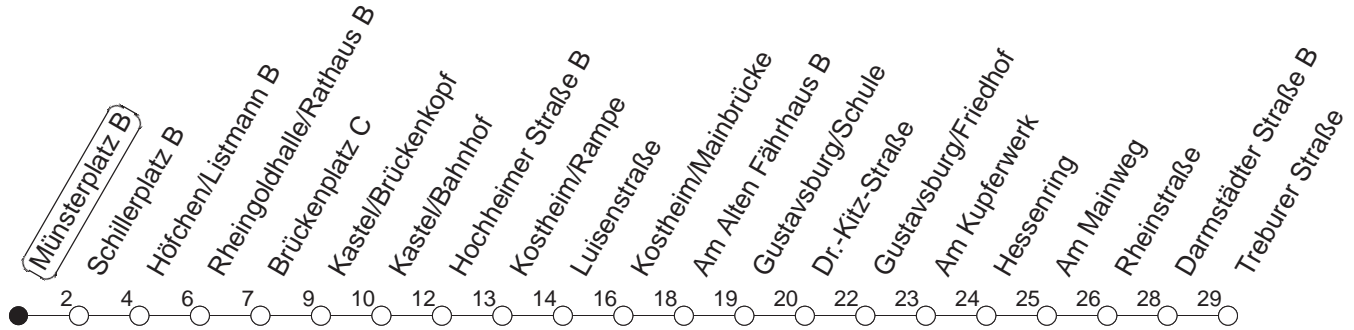

# 58

## Münsterplatz B

BUS

→ Bischofsheim/Treburer Str.

| 🕒  | Mo.-Fr. (Schule) |    | Mo.-Fr. (Ferien) |    | Samstag |    | Sonn-/Feiertag |
|----|------------------|----|------------------|----|---------|----|----------------|
| 6  | 28               | 58 | 28               | 58 |         |    |                |
| 7  | 28               | 58 | 28               | 58 |         |    |                |
| 8  | 28               | 58 | 28               | 58 |         |    |                |
| 9  | 28               | 58 | 28               | 58 | 28      | 58 |                |
| 10 | 28               | 58 | 28               | 58 | 28      | 58 |                |
| 11 | 28               | 58 | 28               | 58 | 28      | 58 |                |
| 12 | 28               | 58 | 28               | 58 | 28      | 58 |                |
| 13 | 28               | 58 | 28               | 58 | 28      | 58 |                |
| 14 | 28               | 58 | 28               | 58 | 28      | 58 |                |
| 15 | 28               | 58 | 28               | 58 | 28      | 58 |                |
| 16 | 28               | 58 | 28               | 58 | 28      | 58 |                |
| 17 | 28               | 58 | 28               | 58 | 28      | 58 |                |
| 18 | 28               | 58 | 28               | 58 | 28      |    |                |
| 19 | 28               | 58 | 28               | 58 |         |    |                |

gültig ab: 13.12.20

Ferien in RLP: 21.12.20-06.01.21 / 29.03.-06.04. / 25.05.-02.06. / 19.07.-27.08. / 11.10.-22.10.21.

Weitere Infos im Verkehrs Center Mainz (Tel. 0 61 31 - 12 77 77) und [www.mainzer-mobilitaet.de](http://www.mainzer-mobilitaet.de)