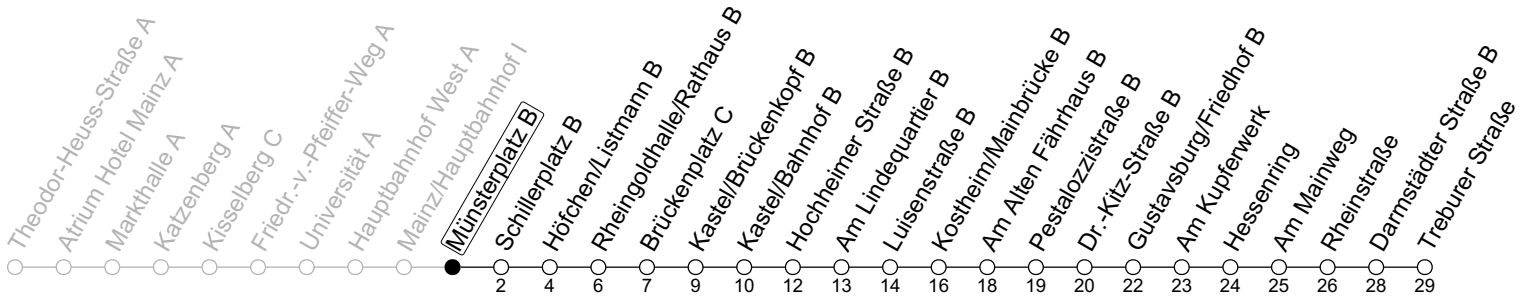

58

Münsterplatz B

→ Bischofsheim/Treburer Straße

	Montag-Freitag	Samstag
6	28 58 ^{IG}	
7	28 ^{IG} 58	
8	28 58	
9	28 58	28 58
10	28 58	28 58
11	28 58	28 58
12	28 58	28 58
13	28 58	28 58
14	28 58	28 58
15	28 58	28 58
16	28 58	28 58
17	28 58	28 58
18	28 58	28
19	28 58	

IG : An Schultagen in Hessen bis IGS Mainspitze

gültig ab: 26.08.2024

Ferien RLP: 27.12.23-06.01.24 / 12.-14.02. / 25.03.-02.04. / 10.05. / 21.-31.05. / 15.07.-23.08. / 04.10. / 14.10.-25.10.24

Weitere Informationen im Verkehrs-Center Mainz (Tel. 0 61 31 - 12 77 77) und www.mainzer-mobilitaet.de