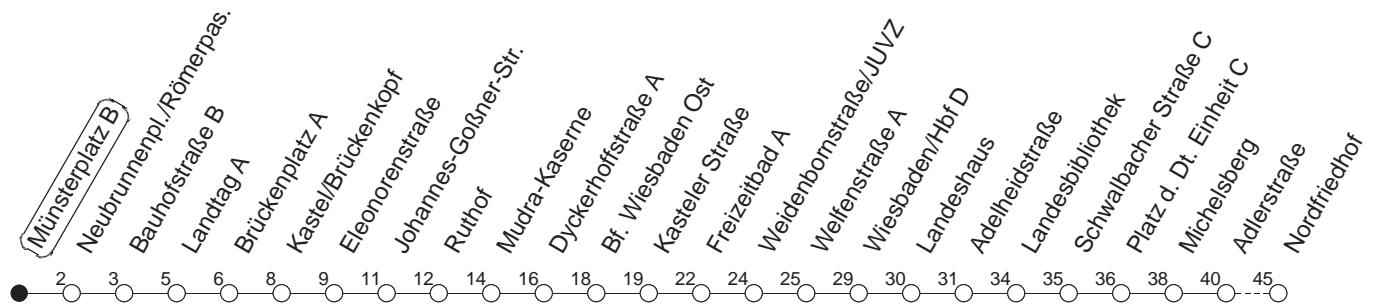

6

Münsterplatz B

BUS

→ Wiesbaden/Nordfriedhof

🕒	Mo.-Fr. (ganzjährig)				Samstag		Sonn-/Feiertag	
5	01	16	31	46	01		01	
6	01				01		01	31
7							01	31
8							01	
9								
10								
11								
12								
13								
14								
15								
16								
17								
18								
19								
20								
21								
22								
23	01 _{md}	31 _{md}					01	31
0	01 _{md}	31 _{md}					01	31
1	01	31 _{fn}			01	31	01	
2	01 _{fn}				01			
3	01 _{fn}				01			
4	01 _{Pfn}				01 _P			

P : Nur bis Wiesbaden/Platz d. Dt. Einheit

fn : Nur Nacht Freitag auf Samstag und Nacht vor Feiertag auf den Feiertag

md : Nur Montag - Donnerstag, nicht in den Nächten vor Feiertagen

gültig ab: 13.12.20