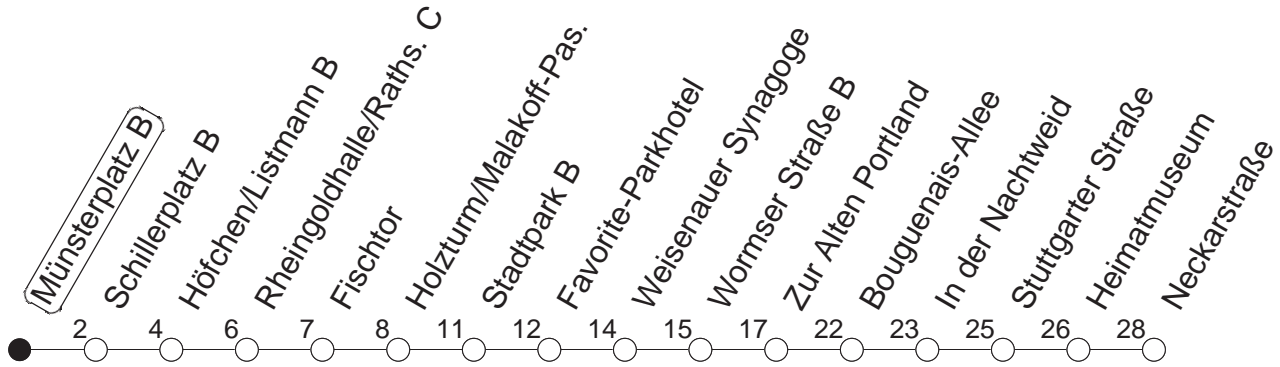

60

Münsterplatz B

BUS

→ Ginsheim/Neckarstraße

🕒	Mo.-Fr. (Schule)		Mo.-Fr. (Ferien)		Samstag		Sonn-/Feiertag		
5	16	46	16	46					
6	14	50	14	50	27	57			
7	20	50	20	50	27	57			
8	20	50	20	50	27	50	27		
9	20	50	20	50	20	50	27		
10	20	50	20	50	20	50	27		
11	20	50	20	50	20	50	27	57	
12	20	50	20	50	20	50	27	57	
13	20	50	20	50	20	50	27	57	
14	20	50	20	50	20	50	27	57	
15	20	50	20	50	20	50	27	57	
16	10	20	50	20	50	20	50	27	57
17	20	50	20	50	20	50	27	57	
18	20	50	20	50	20	57	27	57	
19	20	50	20	50	27	57	27	57	
20	27	57	27	57	27	57	27	57	
21	27	57	27	57	27	57	27	57	
22	27	57 _{fn}	27	57 _{fn}	27	57	27		
23	27 _{fn}	57 _{fn}	27 _{fn}	57 _{fn}	27	57			

fn : Nur Nacht Freitag auf Samstag und Nacht vor Feiertag auf den Feiertag

gültig ab: 13.12.20

Ferien in RLP: 21.12.20-06.01.21 / 29.03.-06.04. / 25.05.-02.06. / 19.07.-27.08. / 11.10.-22.10.21.

Weitere Infos im Verkehrs Center Mainz (Tel. 0 61 31 - 12 77 77) und www.mainzer-mobilitaet.de