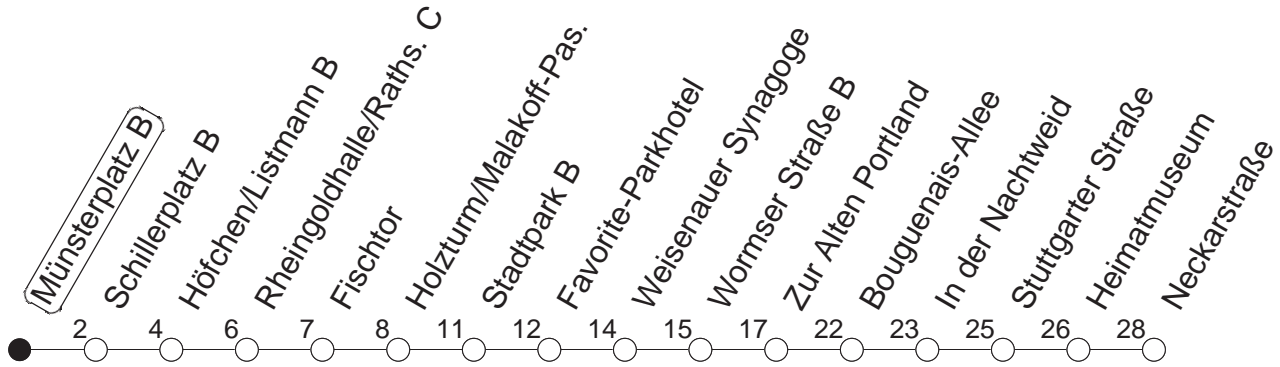

# 60

## Münsterplatz B

BUS

→ Ginsheim/Neckarstraße

🕒	Mo.-Fr. (Schule)		Mo.-Fr. (Ferien)		Samstag		Sonn-/Feiertag		
5	16	46	16	46					
6	14	50	14	50	27	57			
7	20	50	20	50	27	57			
8	20	50	20	50	27	50	27		
9	20	50	20	50	20	50	27		
10	20	50	20	50	20	50	27		
11	20	50	20	50	20	50	27	57	
12	20	50	20	50	20	50	27	57	
13	20	50	20	50	20	50	27	57	
14	20	50	20	50	20	50	27	57	
15	20	50	20	50	20	50	27	57	
16	08	20	50	20	50	20	50	27	57
17	20	50	20	50	20	50	27	57	
18	20	50	20	50	20	57	27	57	
19	20	50	20	50	27	57	27	57	
20	27	57	27	57	27	57	27	57	
21	27	57	27	57	27	57	27	57	
22	27	57 <sub>fn</sub>	27	57 <sub>fn</sub>	27	57	27		
23	27 <sub>fn</sub>	57 <sub>fn</sub>	27 <sub>fn</sub>	57 <sub>fn</sub>	27	57			

fn : Nur Nacht Freitag auf Samstag und Nacht vor Feiertag auf den Feiertag

gültig ab: 01.04.22

Ferien in Rheinland-Pfalz: 11.04. - 22.04. / 27.05. / 17.06. / 25.07. - 02.09. / 17.10. - 31.10.22.

Weitere Infos im Verkehrs Center Mainz (Tel. 0 61 31 - 12 77 77) und [www.mainzer-mobilitaet.de](http://www.mainzer-mobilitaet.de)