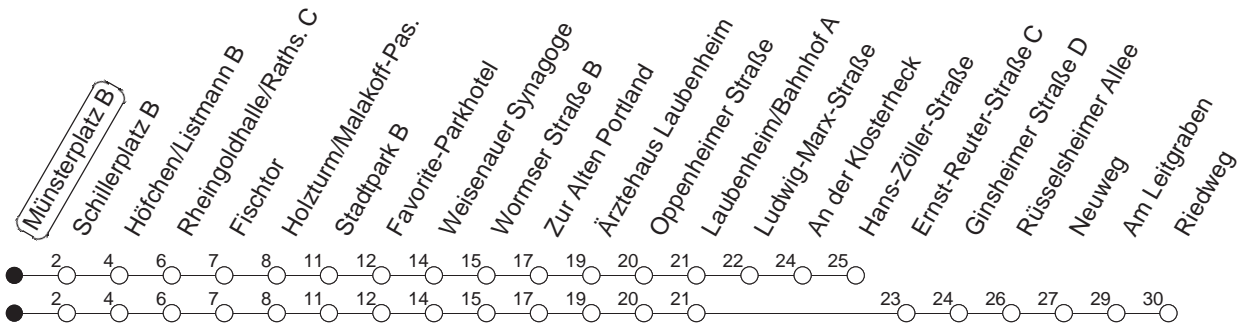

61

Münsterplatz B

BUS

→ Laubenheim

🕒	Mo.-Fr. (Schule)	Mo.-Fr. (Ferien)	Samstag	Sonn-/Feiertag
5	01 _R 31 _R	01 _R 31 _R		
6	01 _R 27 _Z 42 _R 57 _Z	01 _R 27 _Z 42 _R 57 _Z	42 _R	
7	12 _B 27 _Z 42 _R 57 _Z	12 _R 27 _Z 42 _R 57 _Z	12 _R 42 _R	
8	12 _R 27 _Z 42 _R 57 _Z	12 _R 27 _Z 42 _R 57 _Z	12 _R 42 _R 57 _Z	57 _R
9	12 _R 27 _Z 42 _R 57 _Z	12 _R 27 _Z 42 _R 57 _Z	12 _R 27 _Z 42 _R 57 _Z	57 _R
10	12 _R 27 _Z 42 _R 57 _Z	12 _R 27 _Z 42 _R 57 _Z	12 _R 27 _Z 42 _R 57 _Z	57 _R
11	12 _R 27 _Z 42 _R 57 _Z	12 _R 27 _Z 42 _R 57 _Z	12 _R 27 _Z 42 _R 57 _Z	42 _R
12	12 _R 27 _Z 42 _R 57 _Z	12 _R 27 _Z 42 _R 57 _Z	12 _R 27 _Z 42 _R 57 _Z	12 _R 42 _R
13	12 _R 27 _Z 42 _R 57 _Z	12 _R 27 _Z 42 _R 57 _Z	12 _R 27 _Z 42 _R 57 _Z	12 _R 42 _R
14	12 _R 27 _Z 42 _R 57 _Z	12 _R 27 _Z 42 _R 57 _Z	12 _R 27 _Z 42 _R 57 _Z	12 _R 42 _R
15	12 _R 27 _Z 42 _R 57 _Z	12 _R 27 _Z 42 _R 57 _Z	12 _R 27 _Z 42 _R 57 _Z	12 _R 42 _R
16	12 _R 27 _Z 42 _R 57 _Z	12 _R 27 _Z 42 _R 57 _Z	12 _R 27 _Z 42 _R 57 _Z	12 _R 42 _R
17	12 _R 27 _Z 42 _R 57 _Z	12 _R 27 _Z 42 _R 57 _Z	12 _R 27 _Z 42 _R 57 _Z	12 _R 42 _R
18	12 _R 27 _Z 42 _R 57 _Z	12 _R 27 _Z 42 _R 57 _Z	12 _R 27 _Z 42 _R	12 _R 42 _R
19	12 _R 27 _Z 42 _R 57 _Z	12 _R 27 _Z 42 _R 57 _Z	12 _R 42 _R	12 _R 42 _R
20	12 _R 42 _R	12 _R 42 _R	12 _R 42 _R	12 _R 42 _R
21	12 _R 42 _R	12 _R 42 _R	12 _R 42 _R	12 _R 42 _R
22	12 _R 42 _R	12 _R 42 _R	12 _R 42 _R	12 _R 42 _R
23	12 _{Rfn} 42 _{Rfn}	12 _{Rfn} 42 _{Rfn}	12 _R 42 _R	
0	12 _{Rfn} 42 _{Rfn}	12 _{Rfn} 42 _{Rfn}	12 _R 42 _R	

R : Nach Laubenheim/Riedweg

Z : Nach Laubenheim/Hans-Zöller-Straße

B : Ab Wormser Straße weiter als Linie E über Ginsheimer Straße - Laubenheim/Bahnhof - Kurmainz-Kaserne zur IGS Bretzenheim

fn : Nur Nacht Freitag auf Samstag und Nacht vor Feiertag auf den Feiertag

gültig ab: 13.12.20

Ferien in RLP: 21.12.20-06.01.21 / 29.03.-06.04. / 25.05.-02.06. / 19.07.-27.08. / 11.10.-22.10.21.

Weitere Infos im Verkehrs Center Mainz (Tel. 0 61 31 - 12 77 77) und www.mainzer-mobilitaet.de