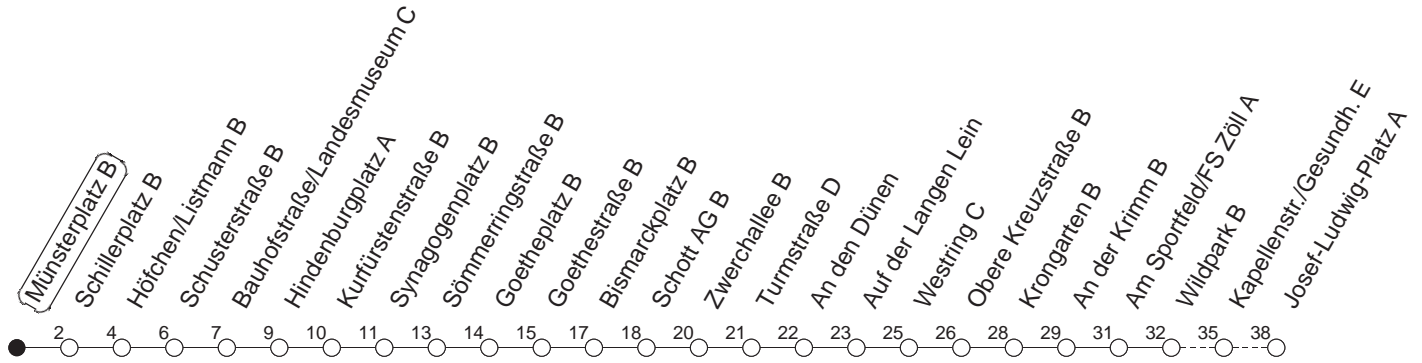

62

Münsterplatz B

BUS

→ Gonsenheim/
Josef-Ludwig-Platz

🕒	Mo.-Fr. (Schule)	Mo.-Fr. (Ferien)	Samstag	Sonn-/Feiertag
5	01w 31w	01w 31w		
6	01w 30 45w	01w 30 45w	40w	
7	00 15A 30 45w	00 15w 30 45w	10w 40w	
8	00 15w 30 45w	00 15w 30 45w	10w 40w 56w	40w
9	00 15w 30 45w	00 15w 30 45w	11w 28w 45w	10w 40w
10	00 15w 30 45w	00 15w 30 45w	00w 15w 30w 45w	10w 40w
11	00 15w 30 45w	00 15w 30 45w	00w 15w 30w 45w	10w 40w
12	00 15w 30 45w	00 15w 30 45w	00w 15w 30w 45w	10w 40w 52B
13	00 15w 30 45w	00 15w 30 45w	00w 15w 30w 45w	10w 22B 40w 52B
14	00 15w 30 45w	00 15w 30 45w	00w 15w 30w 45w	10w 22B 40w 52B
15	00 15w 30 45w	00 15w 30 45w	00w 15w 30w 45w	10w 22B 40w 52B
16	00 15w 30 45w	00 15w 30 45w	00w 15w 30w 45w	10w 22B 40w 52B
17	00 15w 30 45w	00 15w 30 45w	00w 15w 30B 45w	10w 22B 40w 52B
18	00 15w 30 45w	00 15w 30 45w	00B 15w 22B 40w 52B	10w 22B 40w 52B
19	00 15w 30w 45w	00 15w 30w 45w	10w 22B 40w 52B	10w 22B 40w
20	00w 16w 40w	00w 16w 40w	10w 22B 40w	10w 40w
21	10w 40w	10w 40w	10w 40w	10w 40w
22	10w 40w	10w 40w	10w 40w	10w 40w
23	10Wfn 40Wfn	10Wfn 40Wfn	10w 40w	

w : Nur bis Wildpark

B : Nur bis Bismarckplatz

A : Ab Kapellenstraße weiter über Rathaus
Gonsenheim - Hochschule Mainz bis
Albert-Stoher-Straße/IGS Bretzenheim

fn : Nur Nacht Freitag auf Samstag und Nacht
vor Feiertag auf den Feiertag

gültig ab: ab 11.12.2022

Ferien in RLP: 23.12.22 - 02.01.23 / 03.04. - 11.04. / 19.05. / 30.05. - 09.06. / 24.07. - 01.09. / 16.10. - 27.10.23

Weitere Infos im Verkehrs Center Mainz (Tel. 0 61 31 - 12 77 77) und www.mainzer-mobilitaet.de