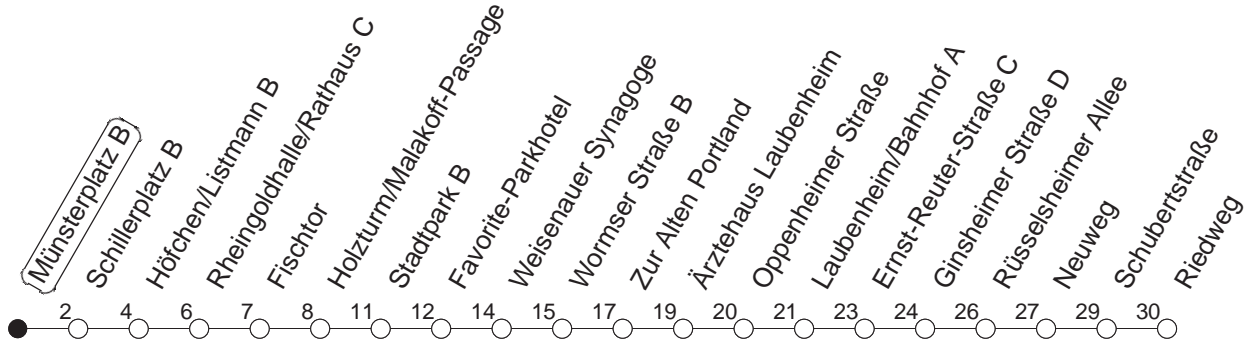

80

Münsterplatz B

BUS

→ Laubenheim/Riedweg

🕒	Mo.-Fr. (Schule)		Mo.-Fr. (Ferien)		Samstag		Sonn-/Feiertag	
5	01	31	01	31				
6	01	42	01	42	42			
7	12 _G	42	12	42	12	42		
8	12	42	12	42	12	42	57	
9	12	42	12	42	12	42	57	
10	12	42	12	42	12	42	57	
11	12	42	12	42	12	42	42	
12	12	42	12	42	12	42	12	42
13	12	42	12	42	12	42	12	42
14	12	42	12	42	12	42	12	42
15	12	42	12	42	12	42	12	42
16	12	42	12	42	12	42	12	42
17	12	42	12	42	12	42	12	42
18	12	42	12	42	12	42	12	42
19	12	42	12	42	12	42	12	42
20	12	42	12	42	12	42	12	42
21	12	42	12	42	12	42	12	42
22	12	42	12	42	12	42	12	42
23	12 _{fn}	42 _{fn}	12 _{fn}	42 _{fn}	12	42		
0	12 _{fn}	42 _{fn}	12 _{fn}	42 _{fn}	12	42		

G : Ab Wormser Straße weiter über Ginsheimer Straße - Laubenheim/Bahnhof - Kurmainz-Kaserne zur IGS Bretzenheim

fn : Nur Nacht Freitag auf Samstag und Nacht vor Feiertag auf den Feiertag

gültig ab: 01.04.22

Ferien in Rheinland-Pfalz: 11.04. - 22.04. / 27.05. / 17.06. / 25.07. - 02.09. / 17.10. - 31.10.22.

Weitere Infos im Verkehrs Center Mainz (Tel. 0 61 31 - 12 77 77) und www.mainzer-mobilitaet.de