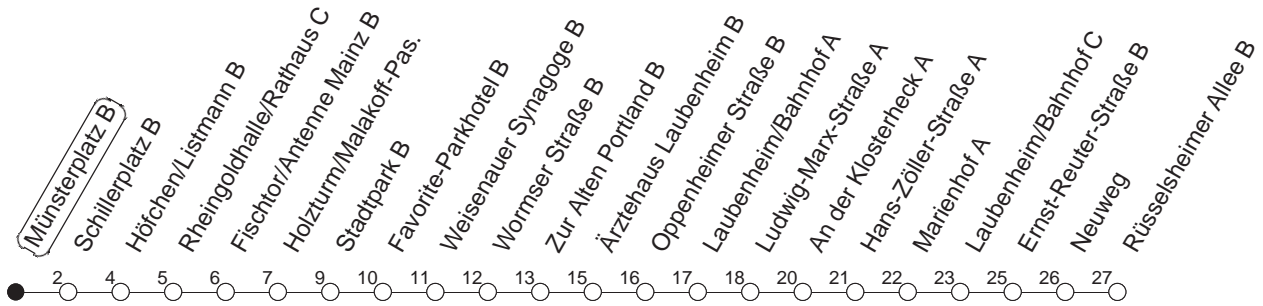

90

Münsterplatz B

BUS

→ Laubenheim/Rüsselsheimer Allee

🕒	Montag bis Donnerstag	Freitag	Samstag	Sonn- und Feiertag
4			01	01
5			01	01
6			01	01
7				01
8				01
9				
10				
11				
12				
13				
14				
15				
16				
17				
18				
19				
20				
21				
22				
23	01 31			01 31
0	01	01 31	01 31	01
1	01	01	01	04
2		01	01	
3		01	01	

gültig ab: ab 11.12.2022

In Nächten vor Feiertagen gilt auf dieser Linie der Freitagsfahrplan.

Weitere Infos im Verkehrs Center Mainz (Tel. 0 61 31 - 12 77 77) und www.mainzer-mobilitaet.de