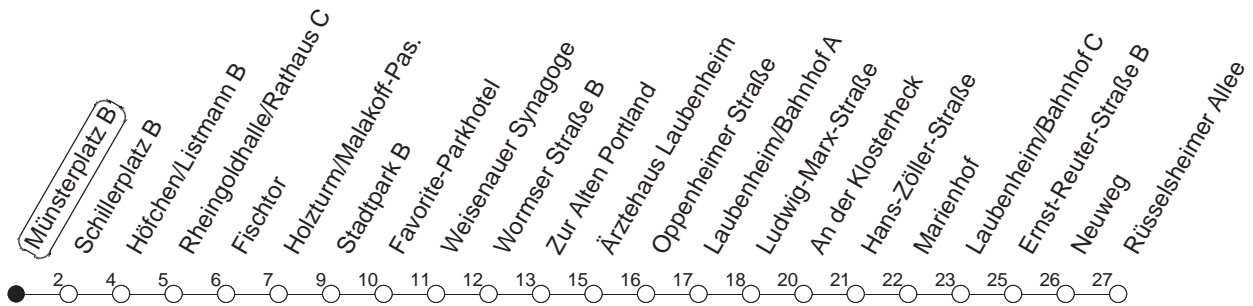

90

Münsterplatz B

BUS

→ Laubenheim/Rüsselsheimer Allee

🕒	Nächte auf Mo.-Fr.	Nächte auf Sa.	Nächte auf Sonn-/Feiertage	Besondere Feiertage*
23	01 31			01 31
0	01			01
1	01	01 31	01 31	04
2		01	01	04
3		01	01	01
4		01	01	01
5		01	01	01
6		01	01	01
7			01	01 _n
8			01	01 _n

_n : Nicht am Morgen des Karsamstags

gültig ab: 01.04.22

* Diese Spalte gilt in den Nächten Karfreitag auf Karsamstag; Ostersonntag auf Ostermontag; Pfingstsonntag auf Pfingstmontag; 02. auf 03.10.22.

Weitere Infos im Verkehrs Center Mainz (Tel. 0 61 31 - 12 77 77) und www.mainzer-mobilitaet.de