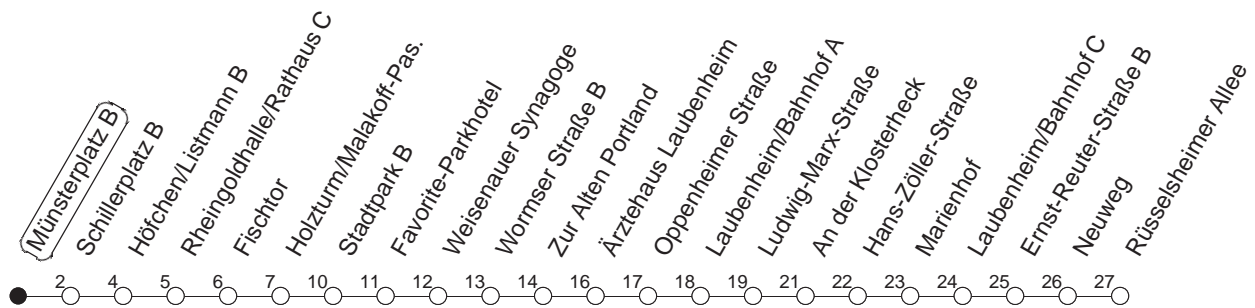

90

Münsterplatz B

BUS

→ Laubenheim/Rüsselsheimer Allee

🕒	Nächte auf Mo.-Fr.		Nächte auf Sa.		Nächte auf Sonn-/Feiertage		Besondere Feiertage*	
23	01	31					01	31
0	01						01	
1	01		01	31	01	31	01	
2			01		01		01	
3			01		01		01	
4			01		01		01	
5			01		01		01	
6			01		01		01	
7					01		01 _{So}	
8					01		01 _{So}	

So : Nicht an Samstagmorgen

gültig ab: 13.12.20

* Nächte 25. auf 26. u. 26. auf 27.12.; 01. auf 02.01.; Karfreitag auf -samstag; Ostersonntag auf -montag; 01. auf 02.05; Pfingstsonntag auf -montag

Weitere Infos im Verkehrs Center Mainz (Tel. 0 61 31 - 12 77 77) und www.mainzer-mobilitaet.de