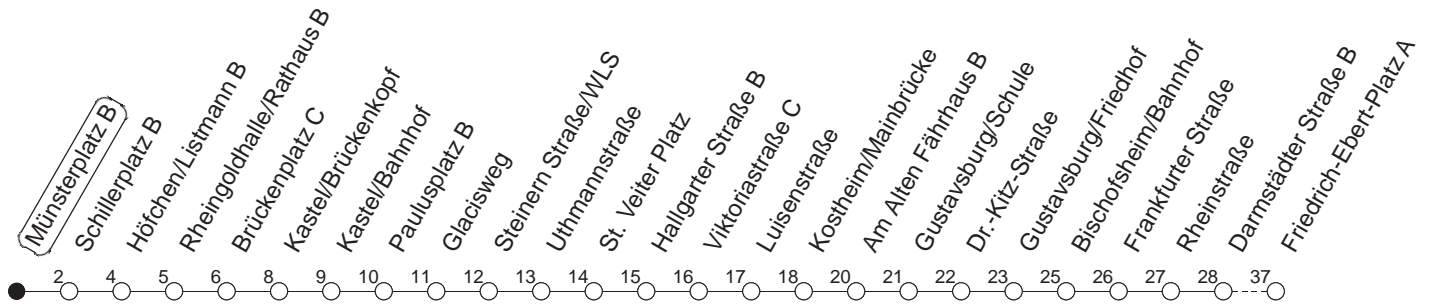

# 91

## Münsterplatz B

BUS

→ Ginsheim/  
Friedrich-Ebert-Platz

🕒	Nächte auf Mo.-Fr.		Nächte auf Sa.		Nächte auf Sonn-/Feiertage		Besondere Feiertage*	
23	01	31					01	31
0	01						01	
1	01		01	31	01	31	01	
2			01		01		01	
3			01		01		01	
4			01		01		01	
5			01		01		01	
6			01		01		01	
7					01		01 <sub>So</sub>	
8					01		01 <sub>So</sub>	

So : Nicht an Samstagmorgen

gültig ab: 13.12.20

\* Nächte 25. auf 26. u. 26. auf 27.12.; 01. auf 02.01.; Karfreitag auf -samstag; Ostersonntag auf -montag; 01. auf 02.05; Pfingstsonntag auf -montag

Weitere Infos im Verkehrs Center Mainz (Tel. 0 61 31 - 12 77 77) und [www.mainzer-mobilitaet.de](http://www.mainzer-mobilitaet.de)