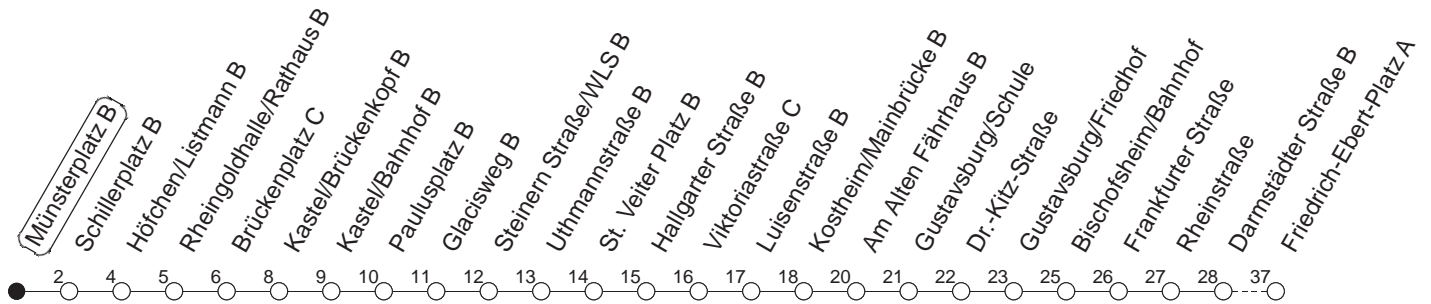

91

Münsterplatz B

BUS

→ Ginsheim/
Friedrich-Ebert-Platz

🕒	Montag bis Donnerstag	Freitag	Samstag	Sonn- und Feiertag
4			01	01
5			01	01
6			01	01
7				01
8				01
9				
10				
11				
12				
13				
14				
15				
16				
17				
18				
19				
20				
21				
22				
23	01 31			01 31
0	01	01 31	01 31	01
1	01	01	01	01
2		01	01	
3		01	01	

gültig ab: ab 11.12.2022

In Nächten vor Feiertagen gilt auf dieser Linie der Freitagsfahrplan.

Weitere Infos im Verkehrs Center Mainz (Tel. 0 61 31 - 12 77 77) und www.mainzer-mobilitaet.de