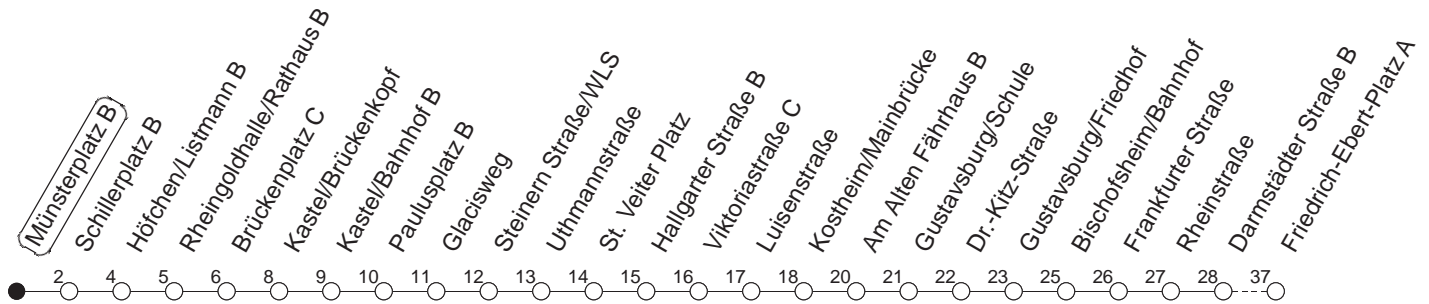

91

Münsterplatz B

BUS

→ Ginsheim/
Friedrich-Ebert-Platz

🕒	Nächte auf Mo.-Fr.		Nächte auf Sa.		Nächte auf Sonn-/Feiertage		Besondere Feiertage*	
	01	31	01	31	01	31	01	31
23	01	31					01	31
0	01						01	
1	01		01	31	01	31	01	
2			01		01		01	
3			01		01		01	
4			01		01		01	
5			01		01		01	
6			01		01		01	
7					01		01 _n	
8					01		01 _n	

_n : Nicht am Morgen des Karsamstags

gültig ab: 01.04.22

* Diese Spalte gilt in den Nächten Karfreitag auf Karsamstag; Ostersonntag auf Ostermontag; Pfingstsonntag auf Pfingstmontag; 02. auf 03.10.22.

Weitere Infos im Verkehrs Center Mainz (Tel. 0 61 31 - 12 77 77) und www.mainzer-mobilitaet.de