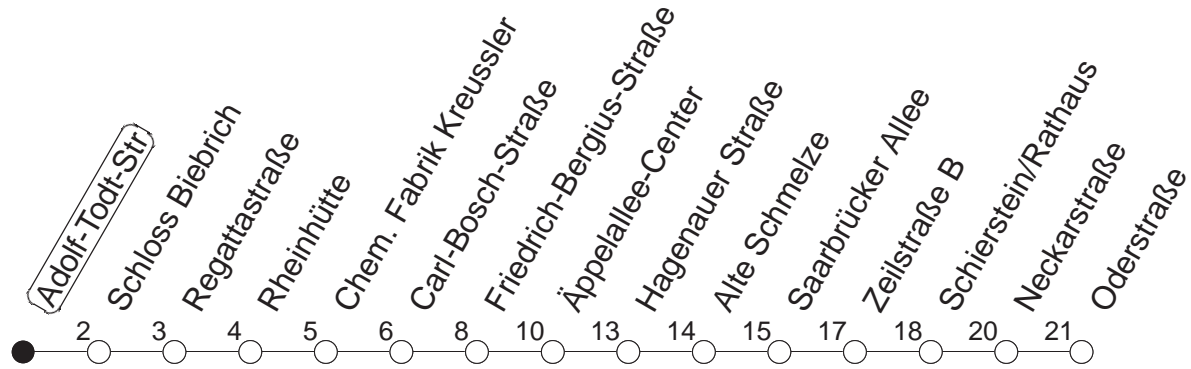

## Rheinufer/Adolf-Todt-Str.

BUS

→ WI-Schierstein/Oderstraße

🕒	Mo.-Fr. (Vorlesungstage der JGU)	Mo.-Fr. (vorlesungsfrei)	Samstag	Sonn-/Feiertag
5	05 35	05 35	49	51 <sub>x</sub>
6	05 35 59	05 35 59	35	21 <sub>x</sub> 51 <sub>x</sub>
7	19 49	19 49	05 35	21 <sub>x</sub> 51 <sub>x</sub>
8	19 49	19 49	05 35	21 <sub>x</sub> 52 <sub>x</sub>
9	19 49	19 49	05 35	22 <sub>x</sub> 52 <sub>x</sub>
10	19 49	19 49	05 39	35 <sub>x</sub>
11	19 49	19 49	09 39	05 <sub>x</sub> 35 <sub>x</sub>
12	19 49	19 49	09 39	05 <sub>x</sub> 35 <sub>x</sub>
13	19 49	19 49	09 39	05 <sub>x</sub> 35 <sub>x</sub>
14	19 49	19 49	09 39	05 <sub>x</sub> 35 <sub>x</sub>
15	19 49	19 49	09 39	05 <sub>x</sub> 35 <sub>x</sub>
16	19 49	19 49	09 39	05 <sub>x</sub> 35 <sub>x</sub>
17	19 49	19 49	09 39	05 <sub>x</sub> 35 <sub>x</sub>
18	19 49	19 49	09 39	05 <sub>x</sub> 35 <sub>x</sub>
19	19 49	19 49	09 35	05 <sub>x</sub> 35 <sub>x</sub>
20	19 49	19 49	05 35	05 <sub>x</sub> 35 <sub>x</sub>
21	25	25	05 35	05 <sub>x</sub> 35 <sub>x</sub>
22	05 35	05 35	05 35	05 <sub>x</sub> 35 <sub>x</sub>
23	05	05	05	05 <sub>x</sub>

x : nicht über Äppelallee-Center

gültig ab: 13.12.20

Vorlesungsfreie Zeiten der JGU: 21.12.20 - 03.01.21, 15.02. - 09.04.21, 19.07. - 15.10.21

Weitere Infos im Verkehrs Center Mainz (Tel. 0 61 31 - 12 77 77) und [www.mainzer-mobilitaet.de](http://www.mainzer-mobilitaet.de)