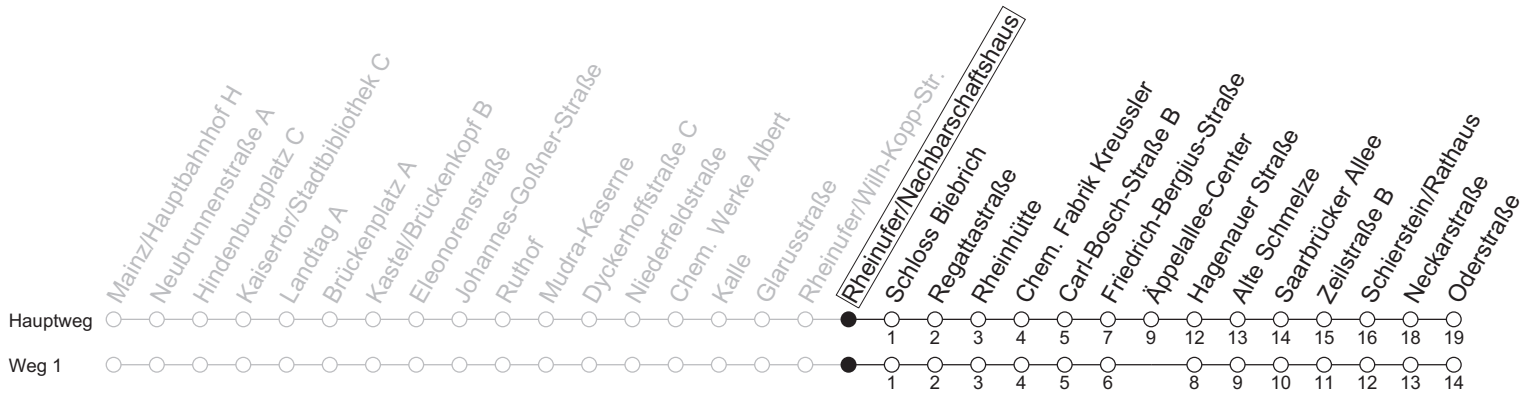

9

Rheinufer/Nachbarschaftshaus

→ WI-Schierstein/Oderstraße

	Montag-Freitag	Samstag	Sonn-/Feiertag
5	05 35	49	51 ₁
6	05 36 59	37	21 ₁ 51 ₁
7	19 49	07 37	21 ₁ 51 ₁
8	19 49	07 36	21 ₁ 53 ₁
9	19 49	06 36	23 ₁ 53 ₁
10	19 49	06 39	37 ₁
11	19 49	09 39	07 ₁ 37 ₁
12	19 49	09 39	07 ₁ 37 ₁
13	19 49	09 39	07 ₁ 37 ₁
14	19 49	09 39	07 ₁ 37 ₁
15	19 49	09 39	07 ₁ 37 ₁
16	19 49	09 39	07 ₁ 37 ₁
17	19 49	09 39	07 ₁ 37 ₁
18	19 49	09 39	07 ₁ 37 ₁
19	19 49	09 36	07 ₁ 37 ₁
20	19 49	06 36	07 ₁ 37 ₁
21	26	06 36	07 ₁ 37 ₁
22	06 36	06 36	07 ₁ 37 ₁
23	06	06	07 ₁

1 : fährt Weg 1