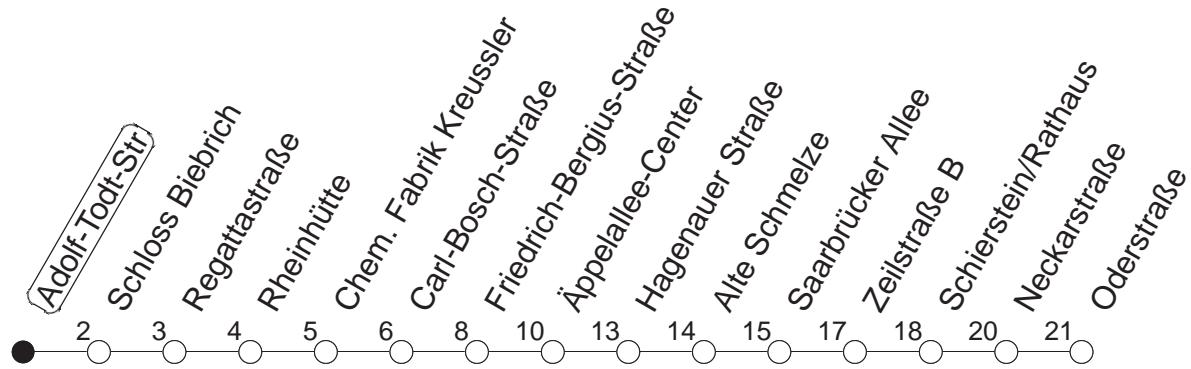

9

Rheinufer/Adolf-Todt-Str.

BUS

→ WI-Schierstein/Oderstraße

🕒	Mo.-Fr. (Vorlesungstage der JGU)	Mo.-Fr. (vorlesungsfrei)	Samstag	Sonn-/Feiertag
5	05 35	05 35	49	51 _x
6	05 35 59	05 35 59	35	21 _x 51 _x
7	19 49	19 49	05 35	21 _x 51 _x
8	19 49	19 49	05 35	21 _x 52 _x
9	19 49	19 49	05 35	22 _x 52 _x
10	19 49	19 49	05 39	35 _x
11	19 49	19 49	09 39	05 _x 35 _x
12	19 49	19 49	09 39	05 _x 35 _x
13	19 49	19 49	09 39	05 _x 35 _x
14	19 49	19 49	09 39	05 _x 35 _x
15	19 49	19 49	09 39	05 _x 35 _x
16	19 49	19 49	09 39	05 _x 35 _x
17	19 49	19 49	09 39	05 _x 35 _x
18	19 49	19 49	09 39	05 _x 35 _x
19	19 49	19 49	09 35	05 _x 35 _x
20	19 49	19 49	05 35	05 _x 35 _x
21	25	25	05 35	05 _x 35 _x
22	05 35	05 35	05 35	05 _x 35 _x
23	05	05	05	05 _x

x : nicht über Äppelallee-Center

gültig ab: 01.04.22

Vorlesungsfreie Zeiten der JGU: 07.02. - 16.04. / 25.07. - 21.10.22

Weitere Infos im Verkehrs Center Mainz (Tel. 0 61 31 - 12 77 77) und www.mainzer-mobilitaet.de